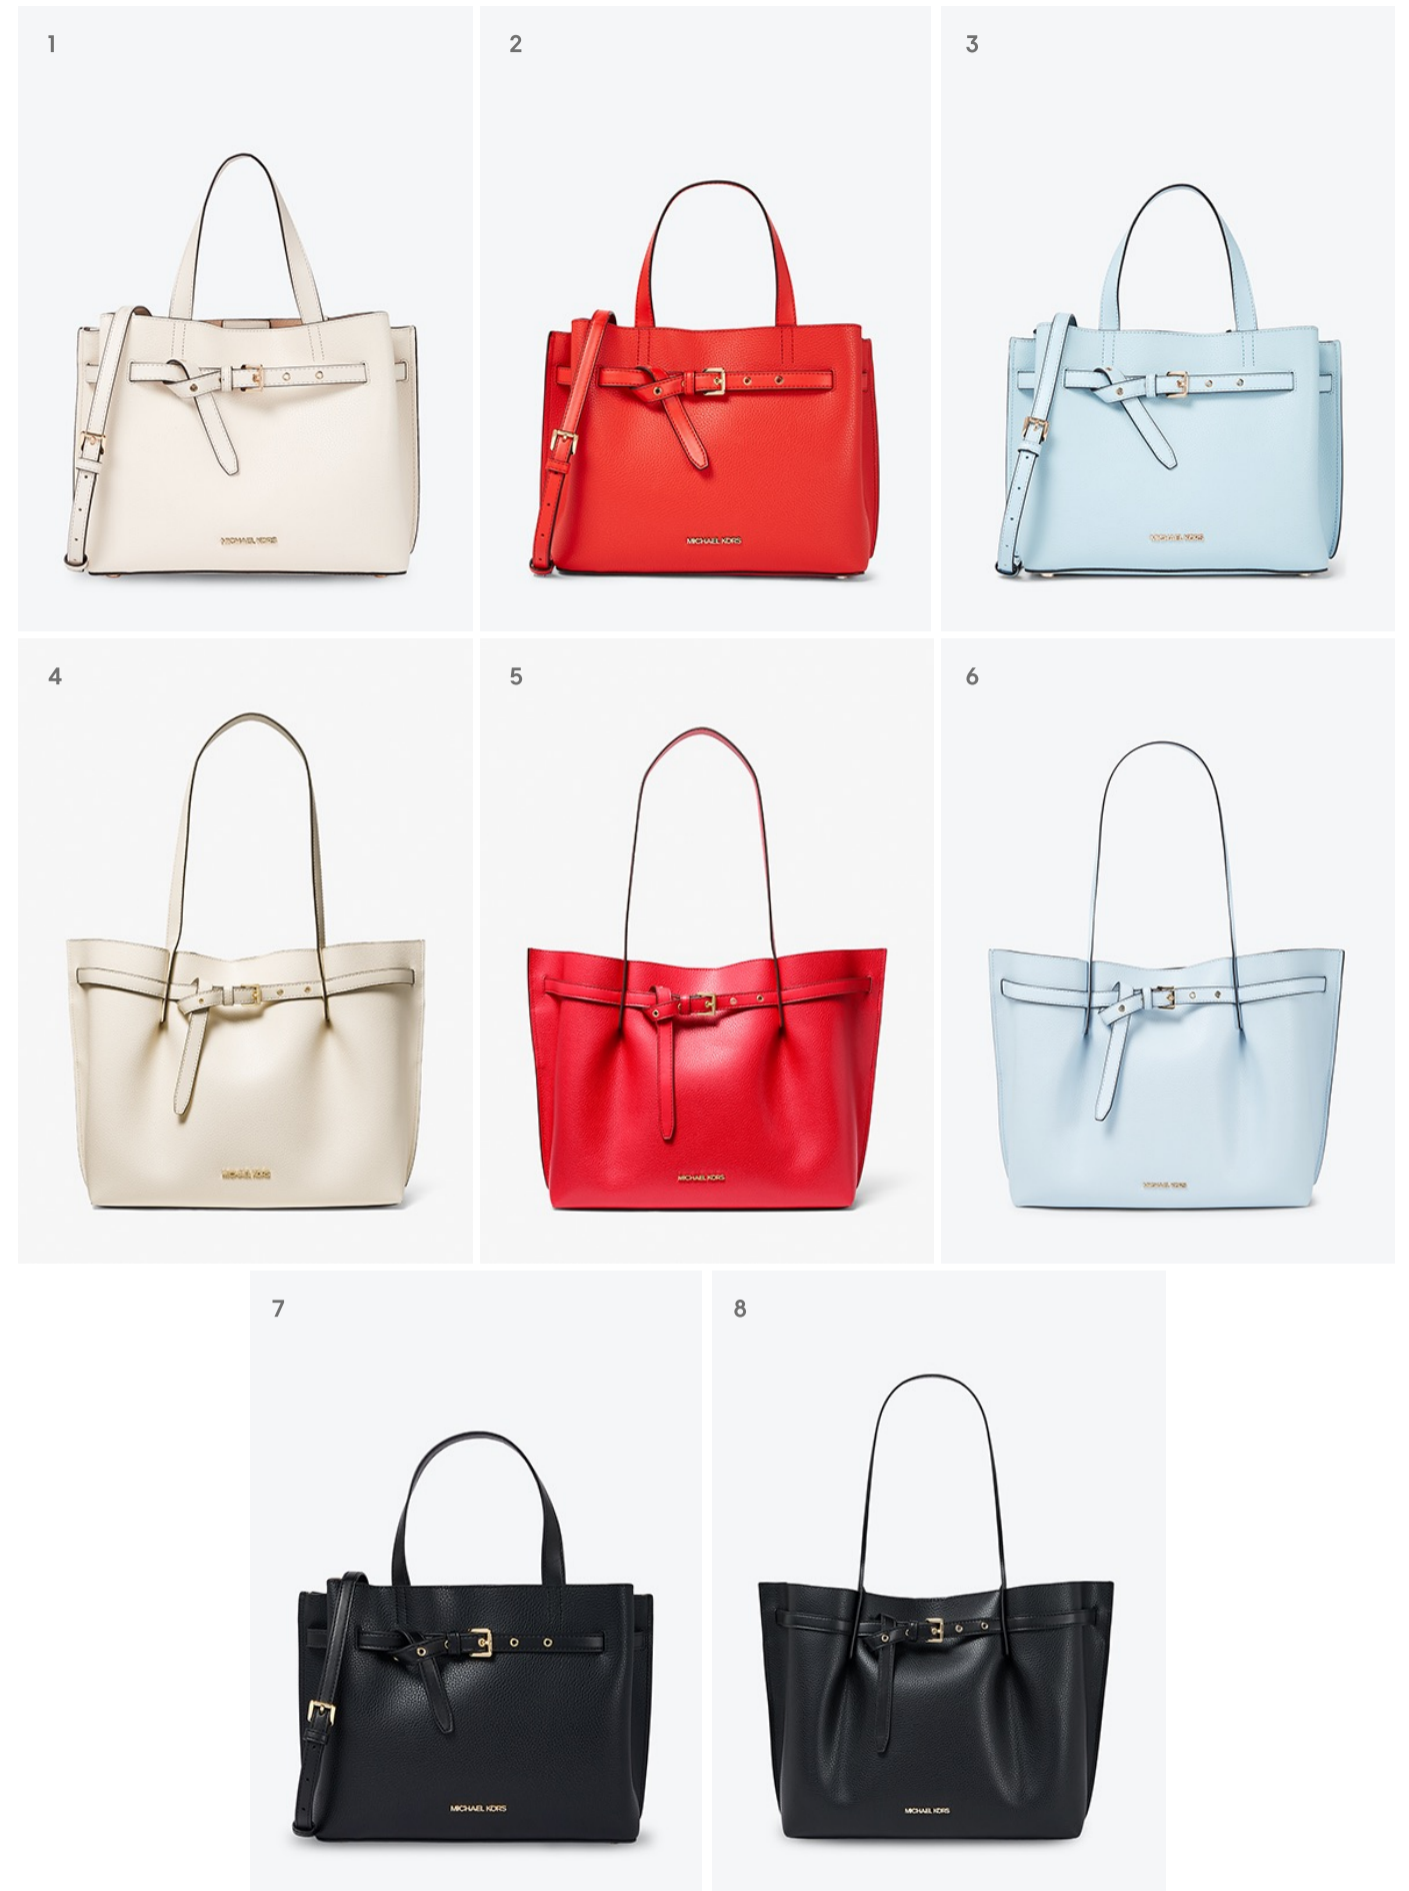

# DESCUBRE EL BOLSO EMILIA

Nuestro bolso Emilia incorpora un elegante aplique de hebilla y una gran variedad de exclusivos detalles que te permiten mostrar tu lado más chic.

BOLSO SACHEL EMILIA GRANDE 35HOGU5S7T  
1) CREMA CLARO 2) SANGRÍA OSCURO 3) OCÉANO PÁLIDO 7) NEGRO  
BOLSO TOTE EMILIA GRANDE 35HOGU5T9T  
4) CREMA CLARO 5) SANGRÍA OSCURO 6) OCÉANO PÁLIDO 8) NEGRO

# DÉJATE SEDUCIR

BOLSO SACHEL DARIA PEQUEÑO 2 EN 1 35SIGDISOT

Te presentamos a Daria, el sofisticado bolso satchel del que seguro que te enamorarás.

BOLSO SACHEL DARIA PEQUEÑO 2 EN 1 35SIGDISOT  
1) VAINILLA LOGOTIPO 2) RANÚNCULO MULTICOLOR  
BOLSO SACHEL EMILIA GRANDE 35SIGDIS3B  
3) VAINILLA LOGOTIPO 4) AMARILLO MARGARITA

BANDOLERA JET SET ITEM GRANDE CON CADENA 35SIGTTC7L