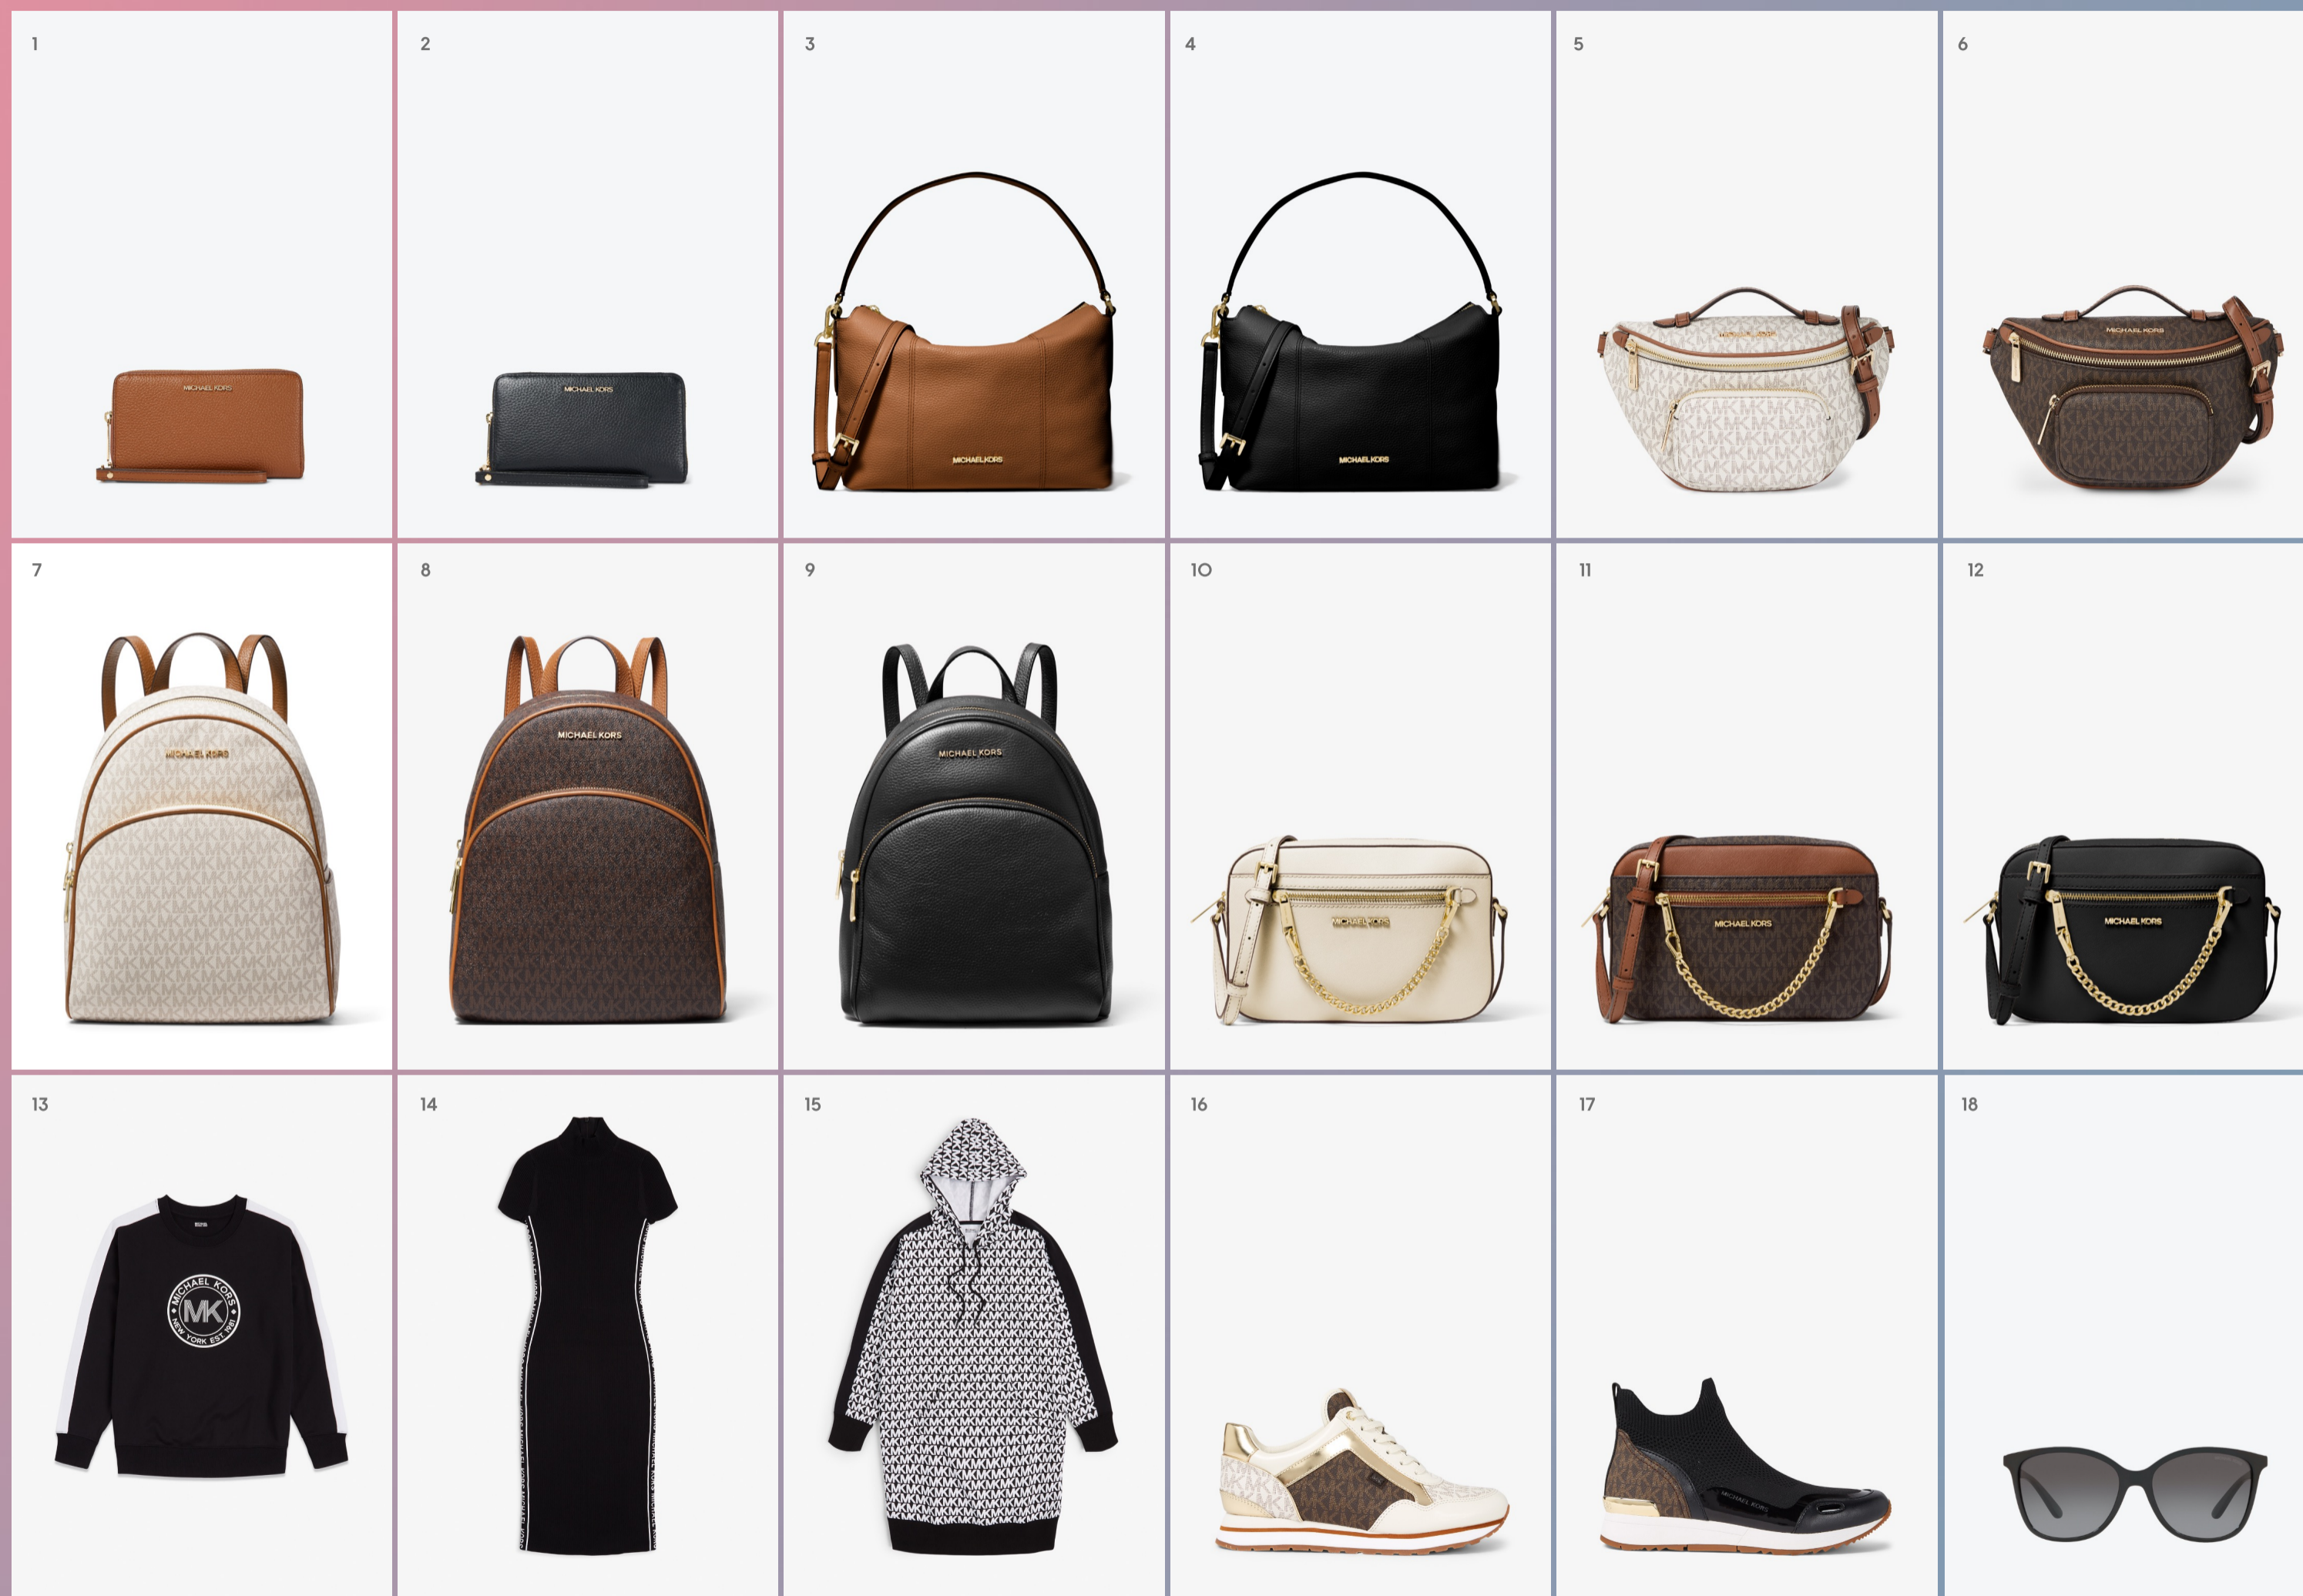

1) FUNDA DE TELÉFONO JET SET TRAVEL GRANDE LISA LUGGAGE 35S9GTVE7L 2) FUNDA DE TELÉFONO JET SET TRAVEL GRANDE LISA NEGRO 35FOGERNIL 3) BOLSO DE HOMBRO BROOKE MEDIANO LUGGAGE 35TOGOKL2L
4) BOLSO DE HOMBRO BROOKE MEDIANO NEGRO 35TOGOKL2L 5) BANDOLERA ERIN EXTRAPEQUEÑA VAINILLA LOGOTIPO 35FOGERNIB 6) BANDOLERA ERIN EXTRAPEQUEÑA MARRÓN LOGOTIPO 35FOGERNIB
7) MOCHILA ABBEY MEDIANA VAINILLA LOGOTIPO 35F8GAYB2B 8) MOCHILA ABBEY MEDIANA MARRÓN LOGOTIPO 35F8GAYB2B 9) MOCHILA ABBEY MEDIANA NEGRO 35S7GAYBIL

10) BANDOLERA JET SET ITEM GRANDE CON CADENA 35SIGTTC9B 11) BANDOLERA JET SET ITEM GRANDE CON CADENA 35SIGTTC9B 12) BANDOLERA JET SET ITEM GRANDE CON CADENA 35SIGTTC7L
13) SUDADERA FULTON CON LOGOTIPO JSI5OAX97F 14) VESTIDO DE PUNTO CON LOGOTIPO JSI8OLN5ZV 15) VESTIDO CON LOGOTIPO MK JSI8OLP2PK
16) ZAPATILLA MADDY 49T8MAFSIB 17) ZAPATILLA TIPO BOTÍN STERLING 49SIWAFSID 18) GAFAS DE SOL MARBELLA NEGRO MK2129