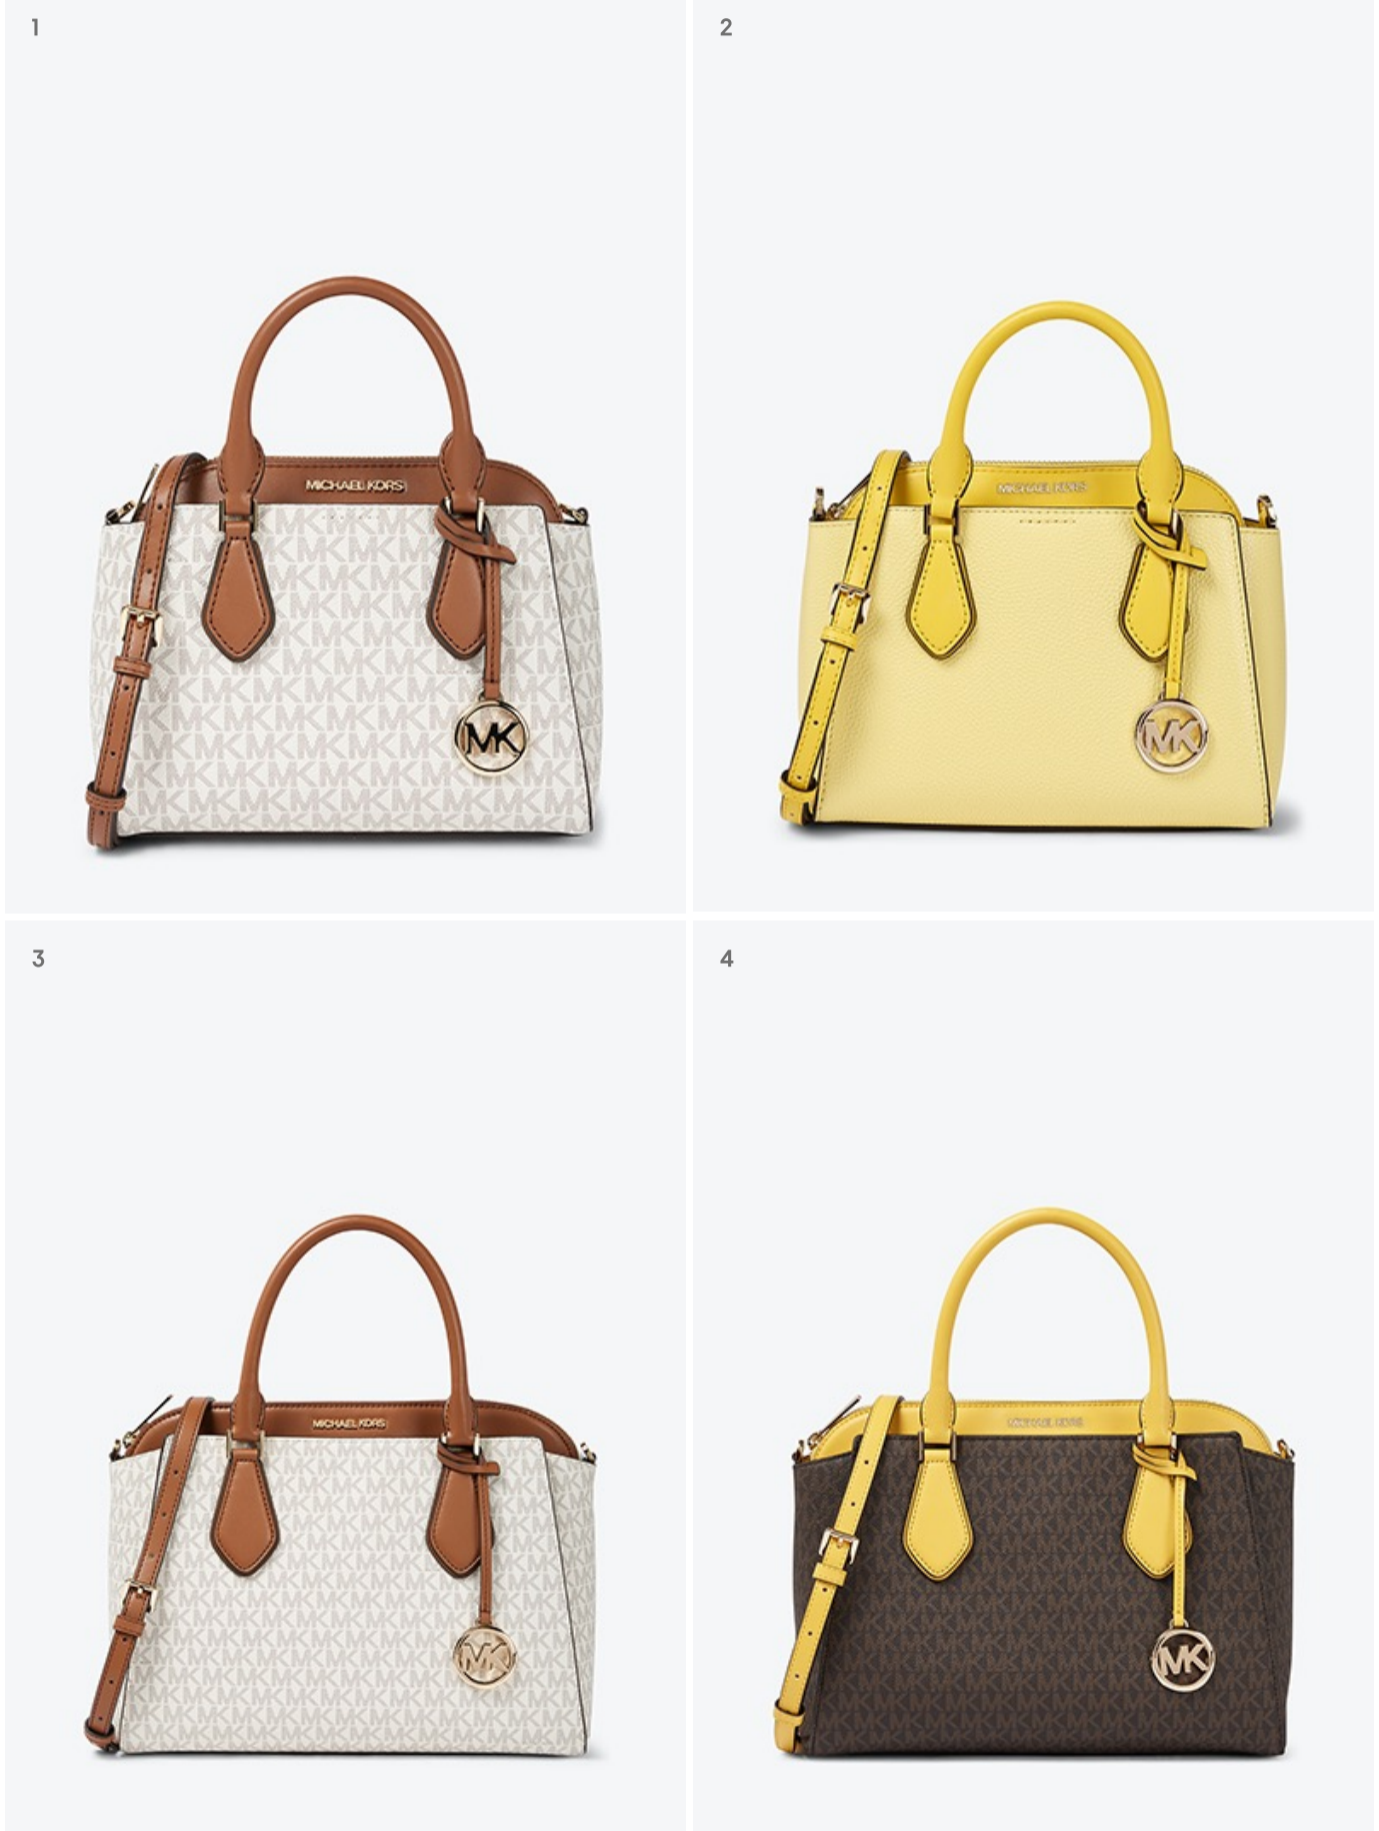

# DESCUBRE EL BOLSO EMILIA

Nuestro bolso Emilia incorpora un elegante aplique de hebilla y una gran variedad de exclusivos detalles que te permiten mostrar tu lado más chic.

BOLSO SACHEL EMILIA GRANDE 35HOGU5S7T  
1) CREMA CLARO 2) SANGRÍA OSCURO 3) OCÉANO PÁLIDO 7) NEGRO  
BOLSO TOTE EMILIA GRANDE 35HOGU5T9T  
4) CREMA CLARO 5) SANGRÍA OSCURO 6) OCÉANO PÁLIDO 8) NEGRO

# DÉJATE SEDUCIR

BOLSO SACHEL DARIA PEQUEÑO 2 EN 1 35SIGDISOT

Te presentamos a Daria, el sofisticado bolso satchel del que seguro que te enamorarás.

BOLSO SACHEL DARIA PEQUEÑO 2 EN 1 35SIGDISOT  
1) VAINILLA LOGOTIPO 2) RANÚNCULO MULTICOLOR  
BOLSO SACHEL EMILIA GRANDE 35SIGDIS3B  
3) VAINILLA LOGOTIPO 4) AMARILLO MARGARITA

BANDOLERA JET SET ITEM GRANDE CON CADENA 35SIGTTC7L