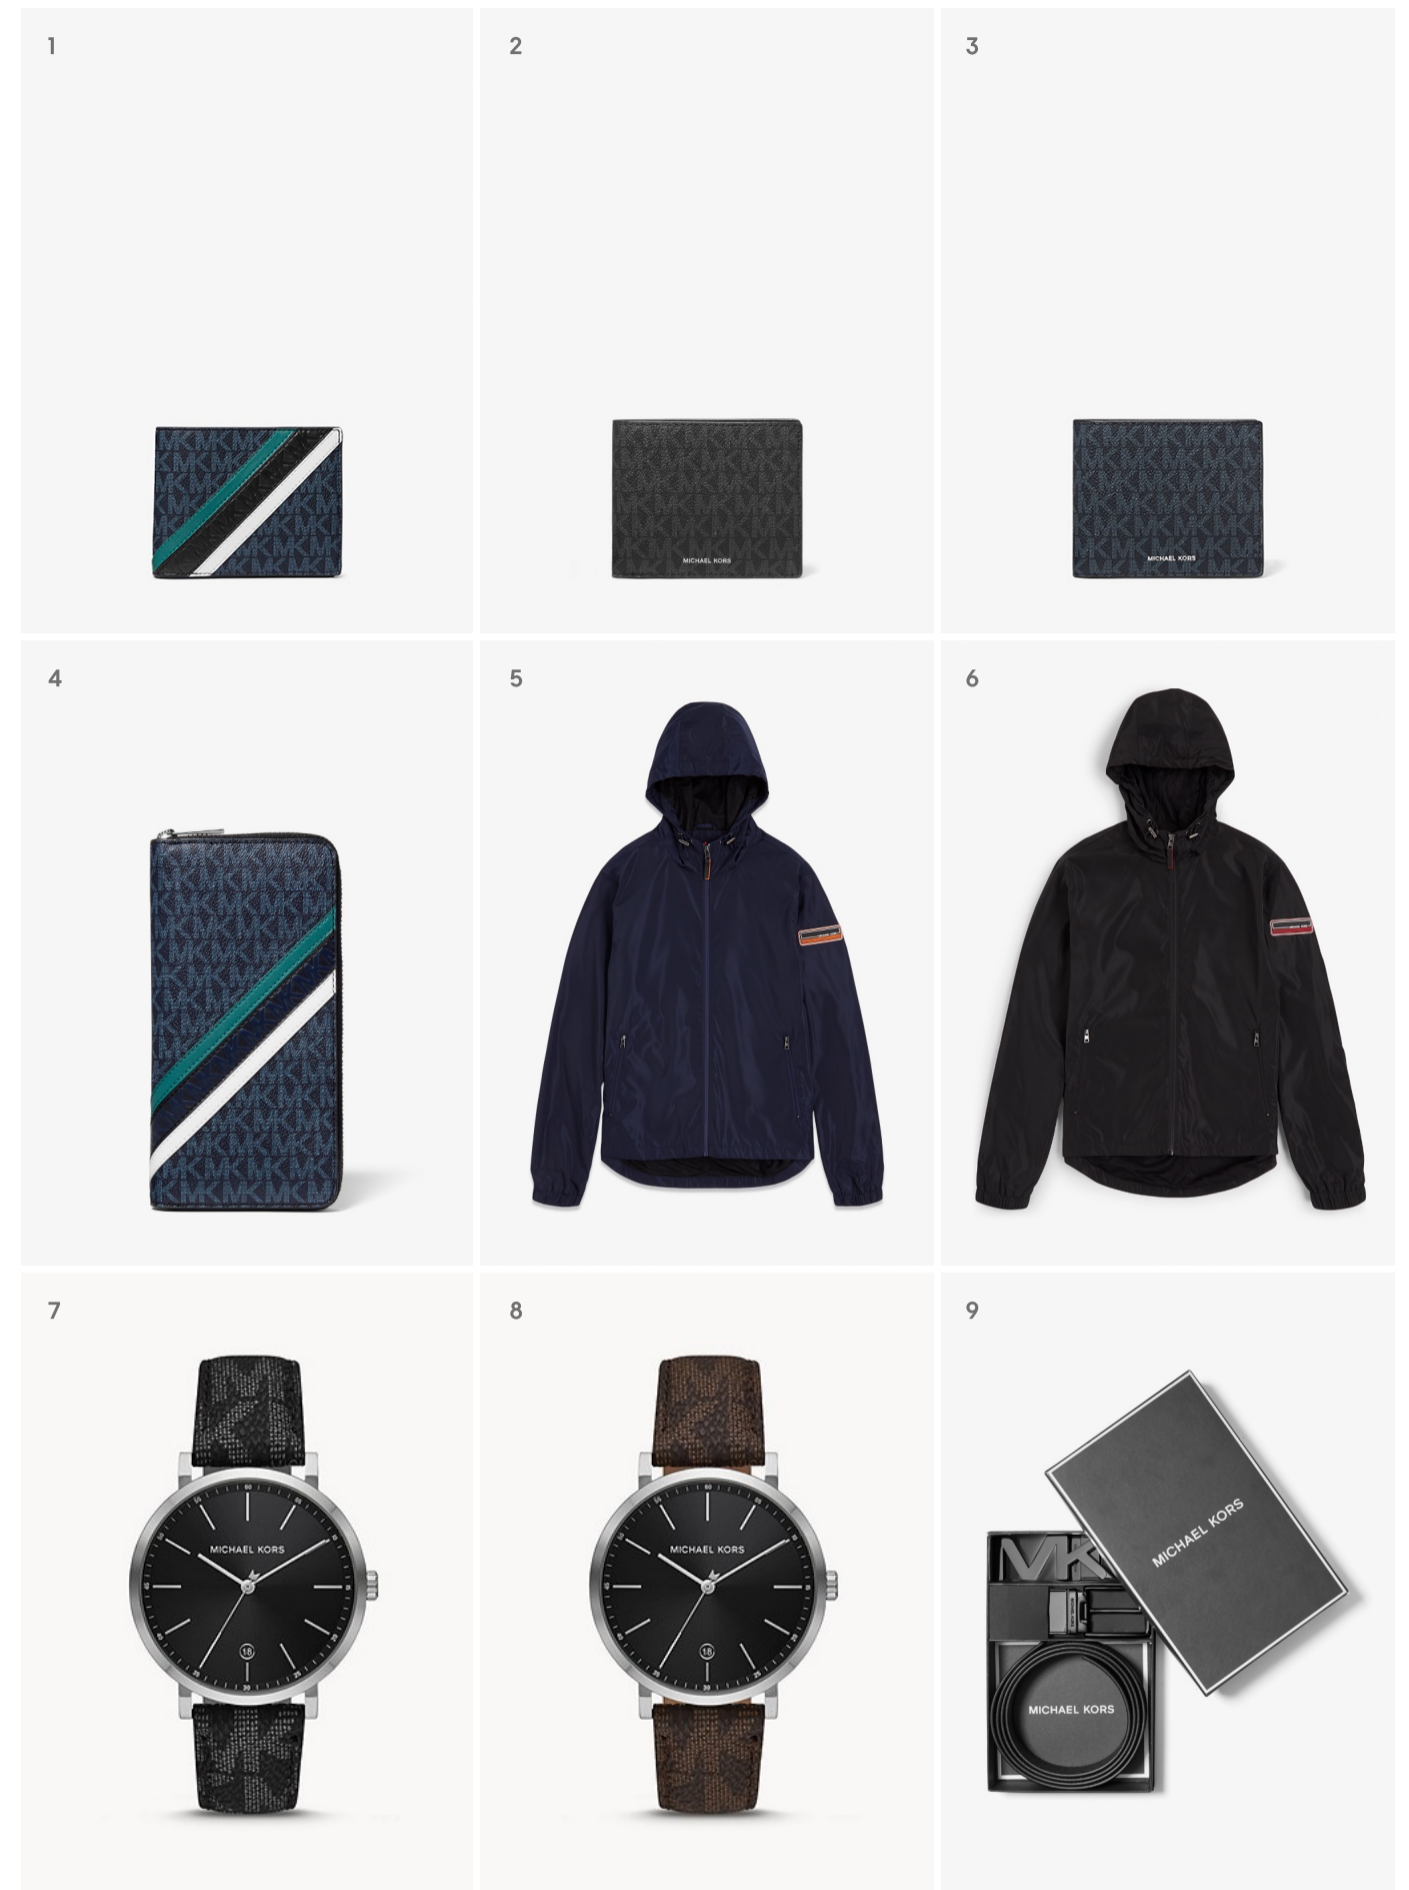

1) BILLETERA COOPER CON MONEDERO 36UOLCOF3B 2) BILLETERA COOPER CON MONEDERO NEGRO 36U9LCRF3B
  3) BILLETERA COOPER CON MONEDERO AZUL OSCURO/AZUL PÁLIDO 36U9LCRF3B
  4) CARTERA COOPER TÉCNICA CON CREMALLERA 36UOLCOZ3B 5) NUEVA CHAQUETA CORTAVIENTOS ÍNDIGO OÜO2E9H8PL
  6) NUEVA CHAQUETA CORTAVIENTOS NEGRO OÜO2E9H8PL 7) RELOJ IRWING DE 42 MM CON LOGOTIPO NEGRO MK8812
  8) RELOJ IRWING DE 42 MM CON LOGOTIPO MARRÓN MK8813 9) SET DE CINTURONES 4 EN 1 36H9MBLY4V