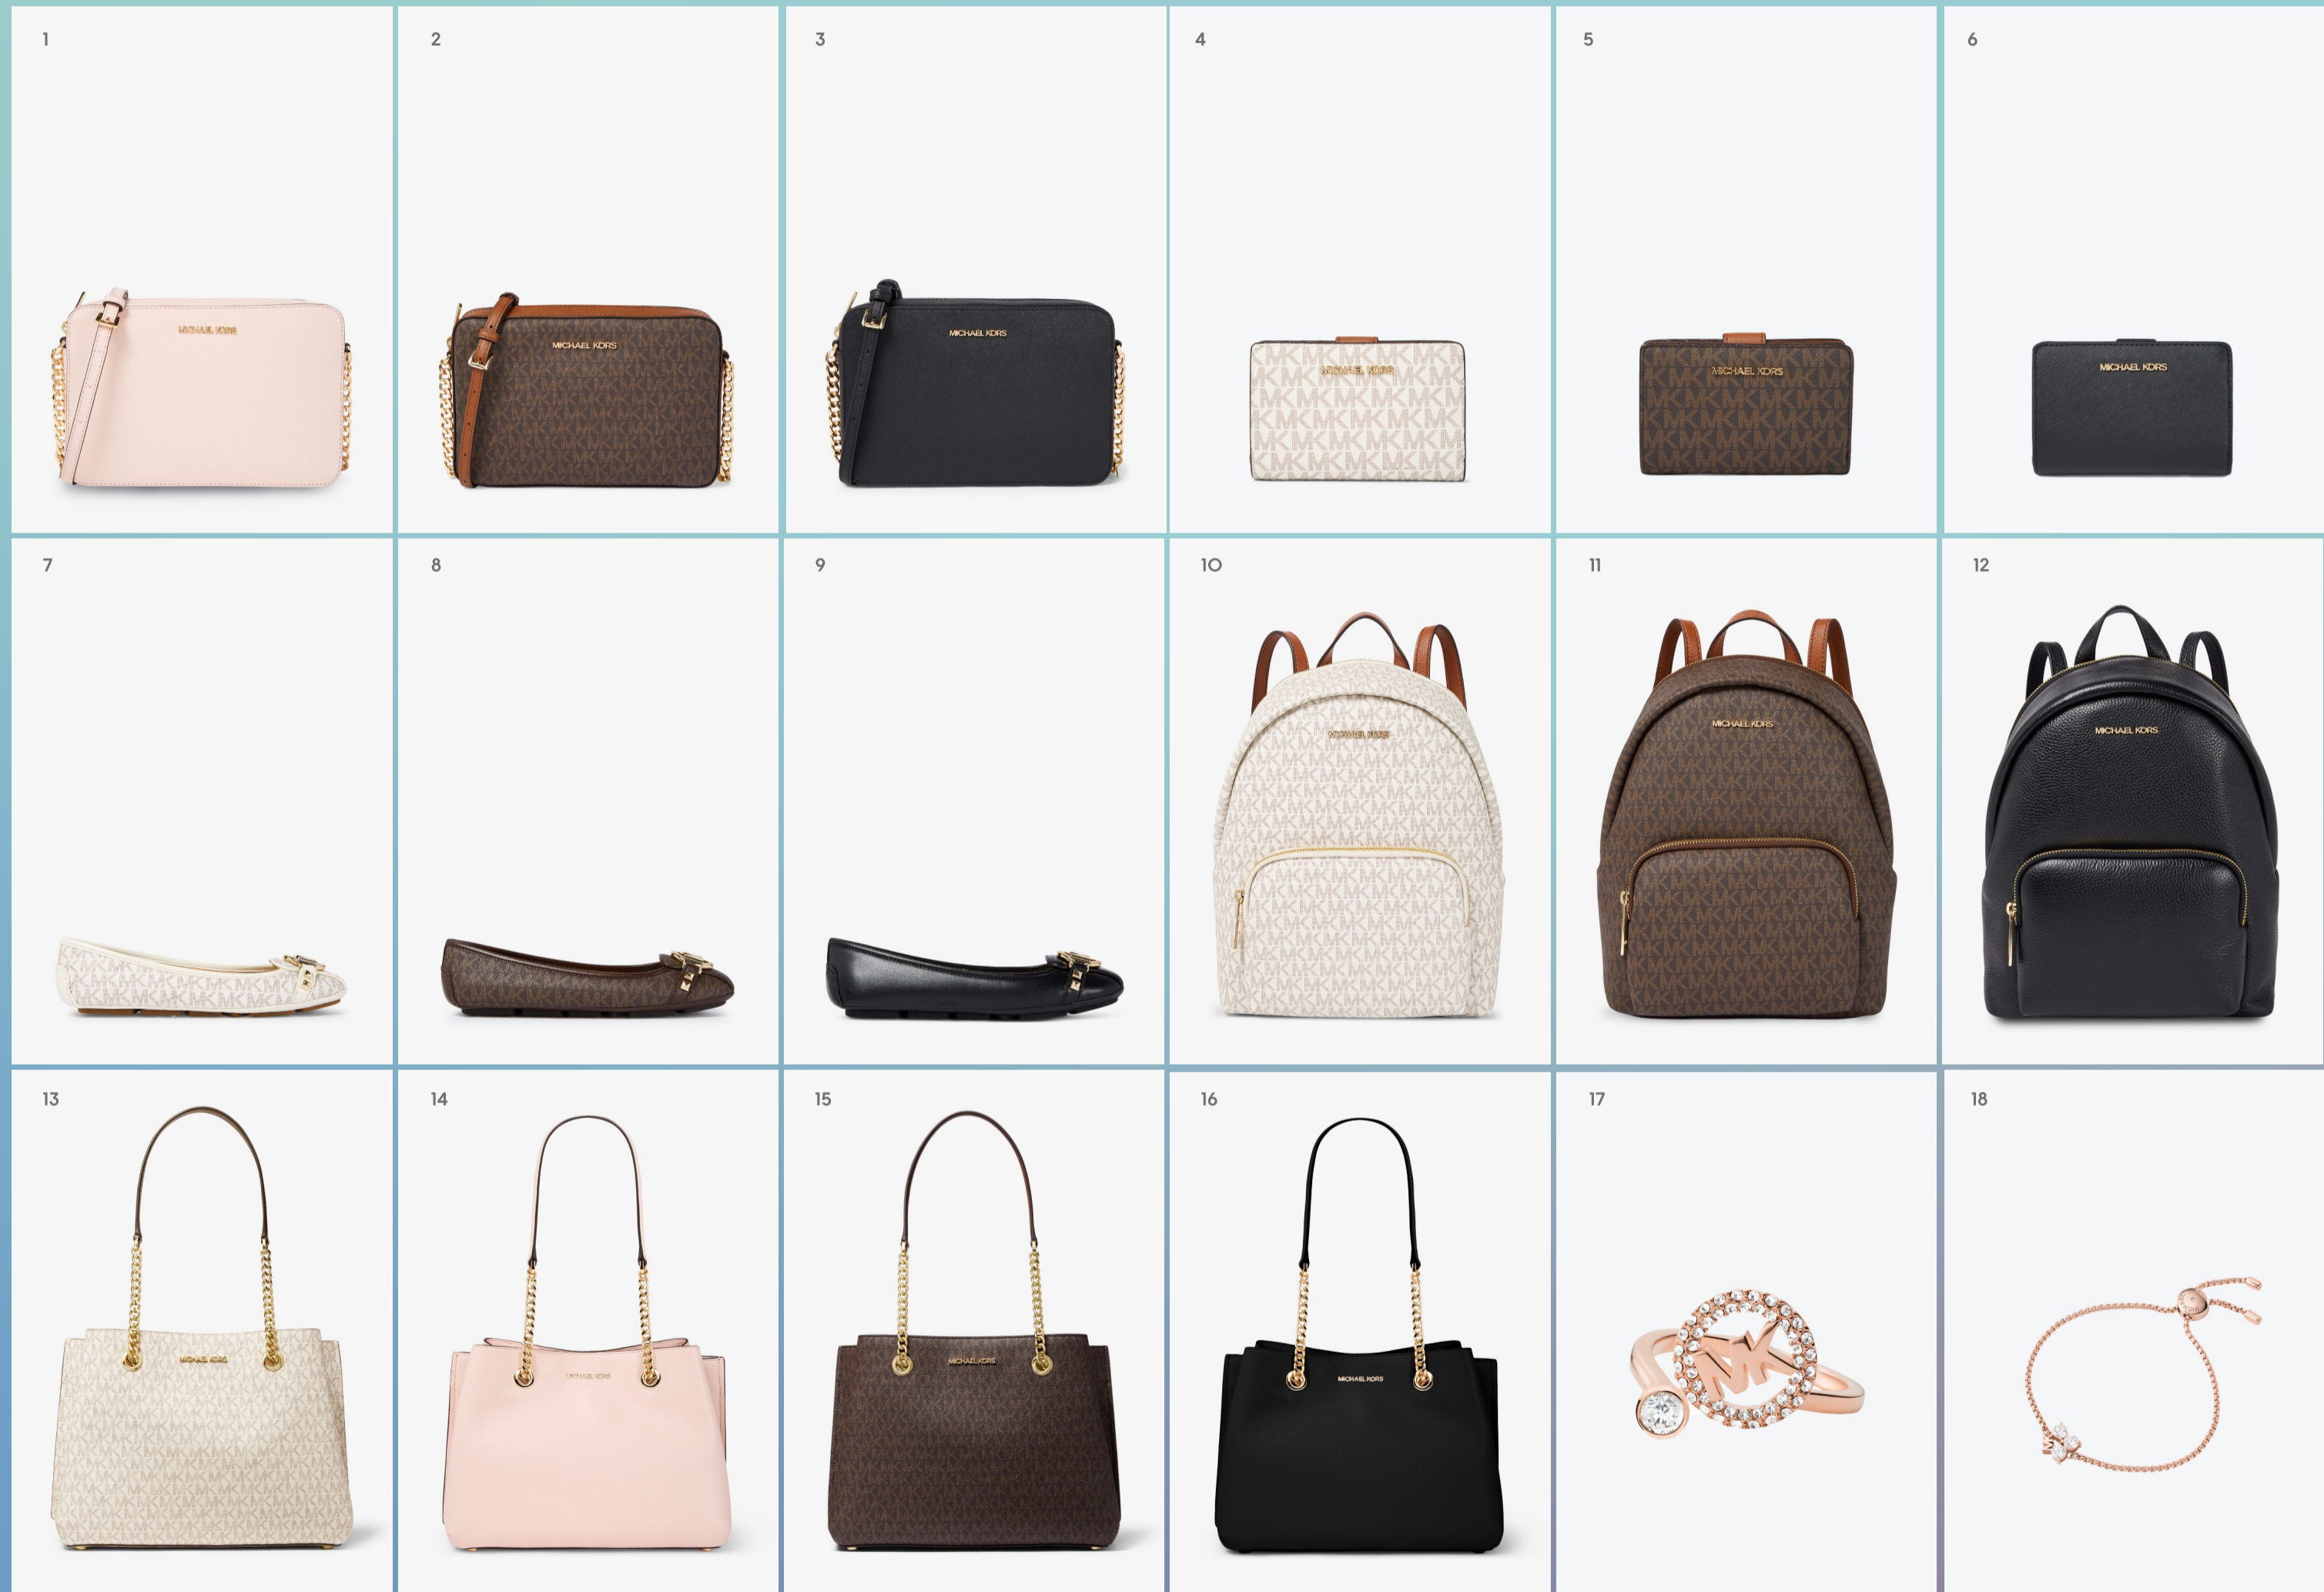

1) BANDOLERA JET SET ITEM GRANDE ROSÁCEO EMPOLVADO 35T8GTTTC9L 2) BANDOLERA JET SET ITEM GRANDE MARRÓN LOGOTIPO 35F8GTTTC3B 3) BANDOLERA JET SET ITEM GRANDE NEGRO 35T8GTTTC9L
4) BILLETERA JET SET TRAVEL MEDIANA CON MONEDERO CON CREMALLERA VAINILLA LOGOTIPO 35F8GTVF2B 5) BILLETERA JET SET TRAVEL MEDIANA CON MONEDERO CON CREMALLERA MARRÓN LOGOTIPO 35F8GTVF2B 6) BILLETERA JET SET TRAVEL
MEDIANA CON MONEDERO CON CREMALLERA NEGRO 35F7GTVF2L 7) MOCASÍN FULTON VAINILLA LOGOTIPO 49T8FUFRIB 8) MOCASÍN FULTON MARRÓN LOGOTIPO 49T8FUFRIB 9) MOCASÍN FULTON NEGRO 49T8FUFRIL

10) MOCHILA ERIN MEDIANA VAINILLA LOGOTIPO 35TOGERB8B 11) MOCHILA ERIN MEDIANA MARRÓN LOGOTIPO 35TOGERB8B 12) MOCHILA ERIN MEDIANA NEGRO 35FOGERB2L 13) BOLSO SACHEL TEAGEN GRANDE VAINILLA LOGOTIPO 35SOGXZS7B 14) BOLSO SACHEL TEAGEN GRANDE ROSÁCEO EMPOLVADO 35SOGXZS7L 15) BOLSO SACHEL TEAGEN GRANDE MARRÓN LOGOTIPO 35SOGXZS7B 16) BOLSO SACHEL TEAGEN GRANDE NEGRO 35SOGXZS7L
17) ANILLO MOTT CON LOGOTIPO MKJ733O 18) PULSERA CON CIERRE DESLIZANTE E INCRUSTACIONES MKJ7298

Algunos artículos solo están disponibles en tiendas seleccionadas