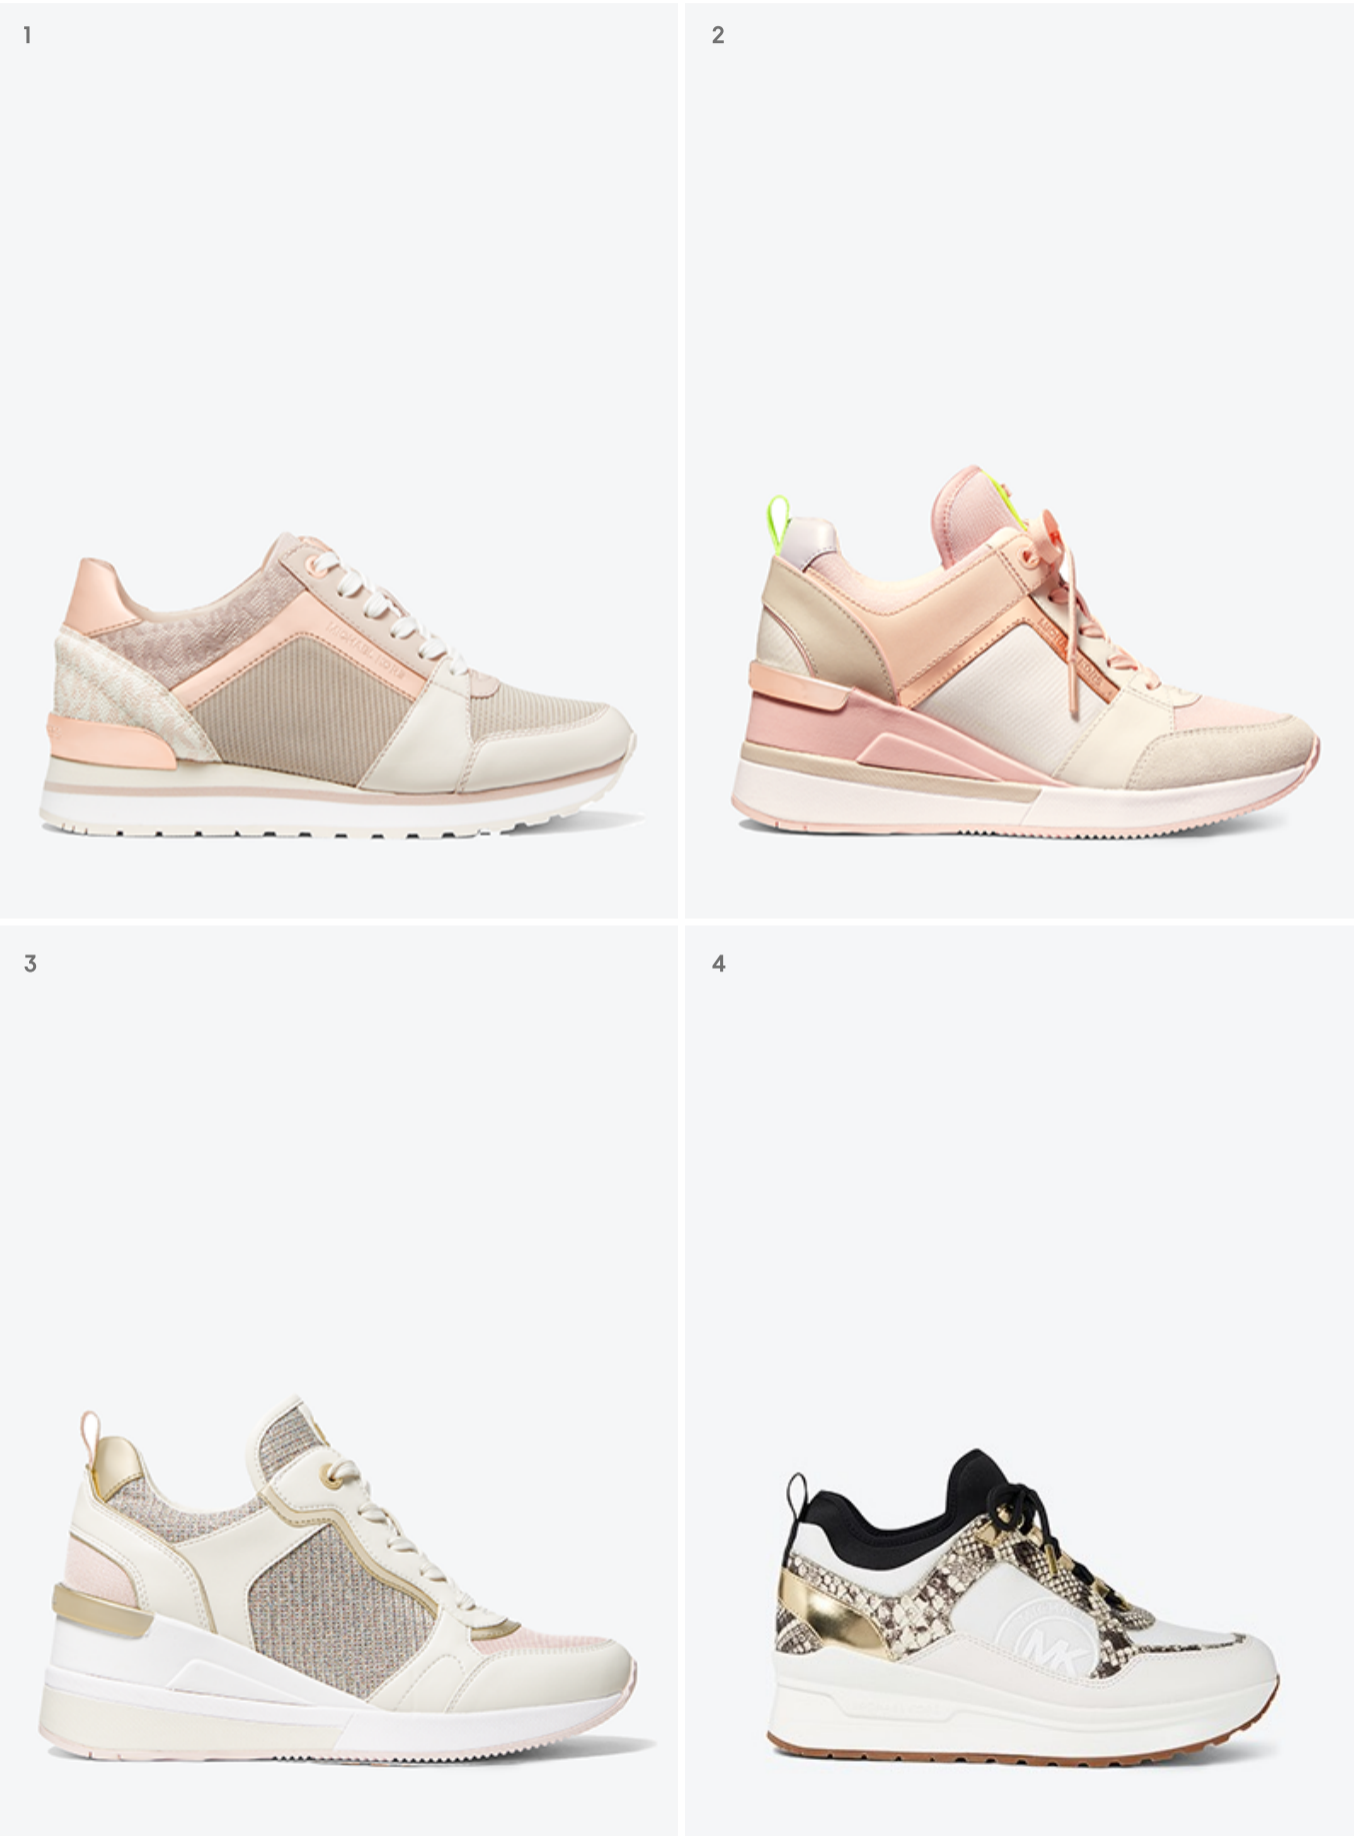

# REGALOS QUE LE ENCANTARÁN

RELOJ IRWING DE 42 MM CON LOGOTIPO MK8812

Demuestra lo que te importa este San Valentín  
con carteras y accesorios exclusivos.

- 1) BILLETERA COOPER CON MONEDERO 36UOLCOF3B 2) BILLETERA COOPER CON MONEDERO NEGRO 36U9LCRF3B  
3) BILLETERA COOPER CON MONEDERO AZUL OSCURO/AZUL PÁLIDO 36U9LCRF3B  
4) CARTERA COOPER TÉCNICA CON CREMALLERA 36UOLCOZ3B 5) NUEVA CHAQUETA CORTAVIENTOS ÍNDIGO OÜO2E9H8PL  
6) NUEVA CHAQUETA CORTAVIENTOS NEGRO OÜO2E9H8PL 7) RELOJ IRWING DE 42 MM CON LOGOTIPO NEGRO MK8812  
8) RELOJ IRWING DE 42 MM CON LOGOTIPO MARRÓN MK8813 9) SET DE CINTURONES 4 EN 1 36H9MBLY4V

# LA PAREJA PERFECTA

Apunta directo al corazón con zapatillas llamativas que confieren un estilo inigualable a cualquier look.

1) ZAPATILLA BILLIE 43SOBIFS5D 2) ZAPATILLA GEORGIE 43SOGIFS2D  
3) ZAPATILLA CRISTA 49SICRFS4D 4) ZAPATILLA LULU 49TOLUFPID