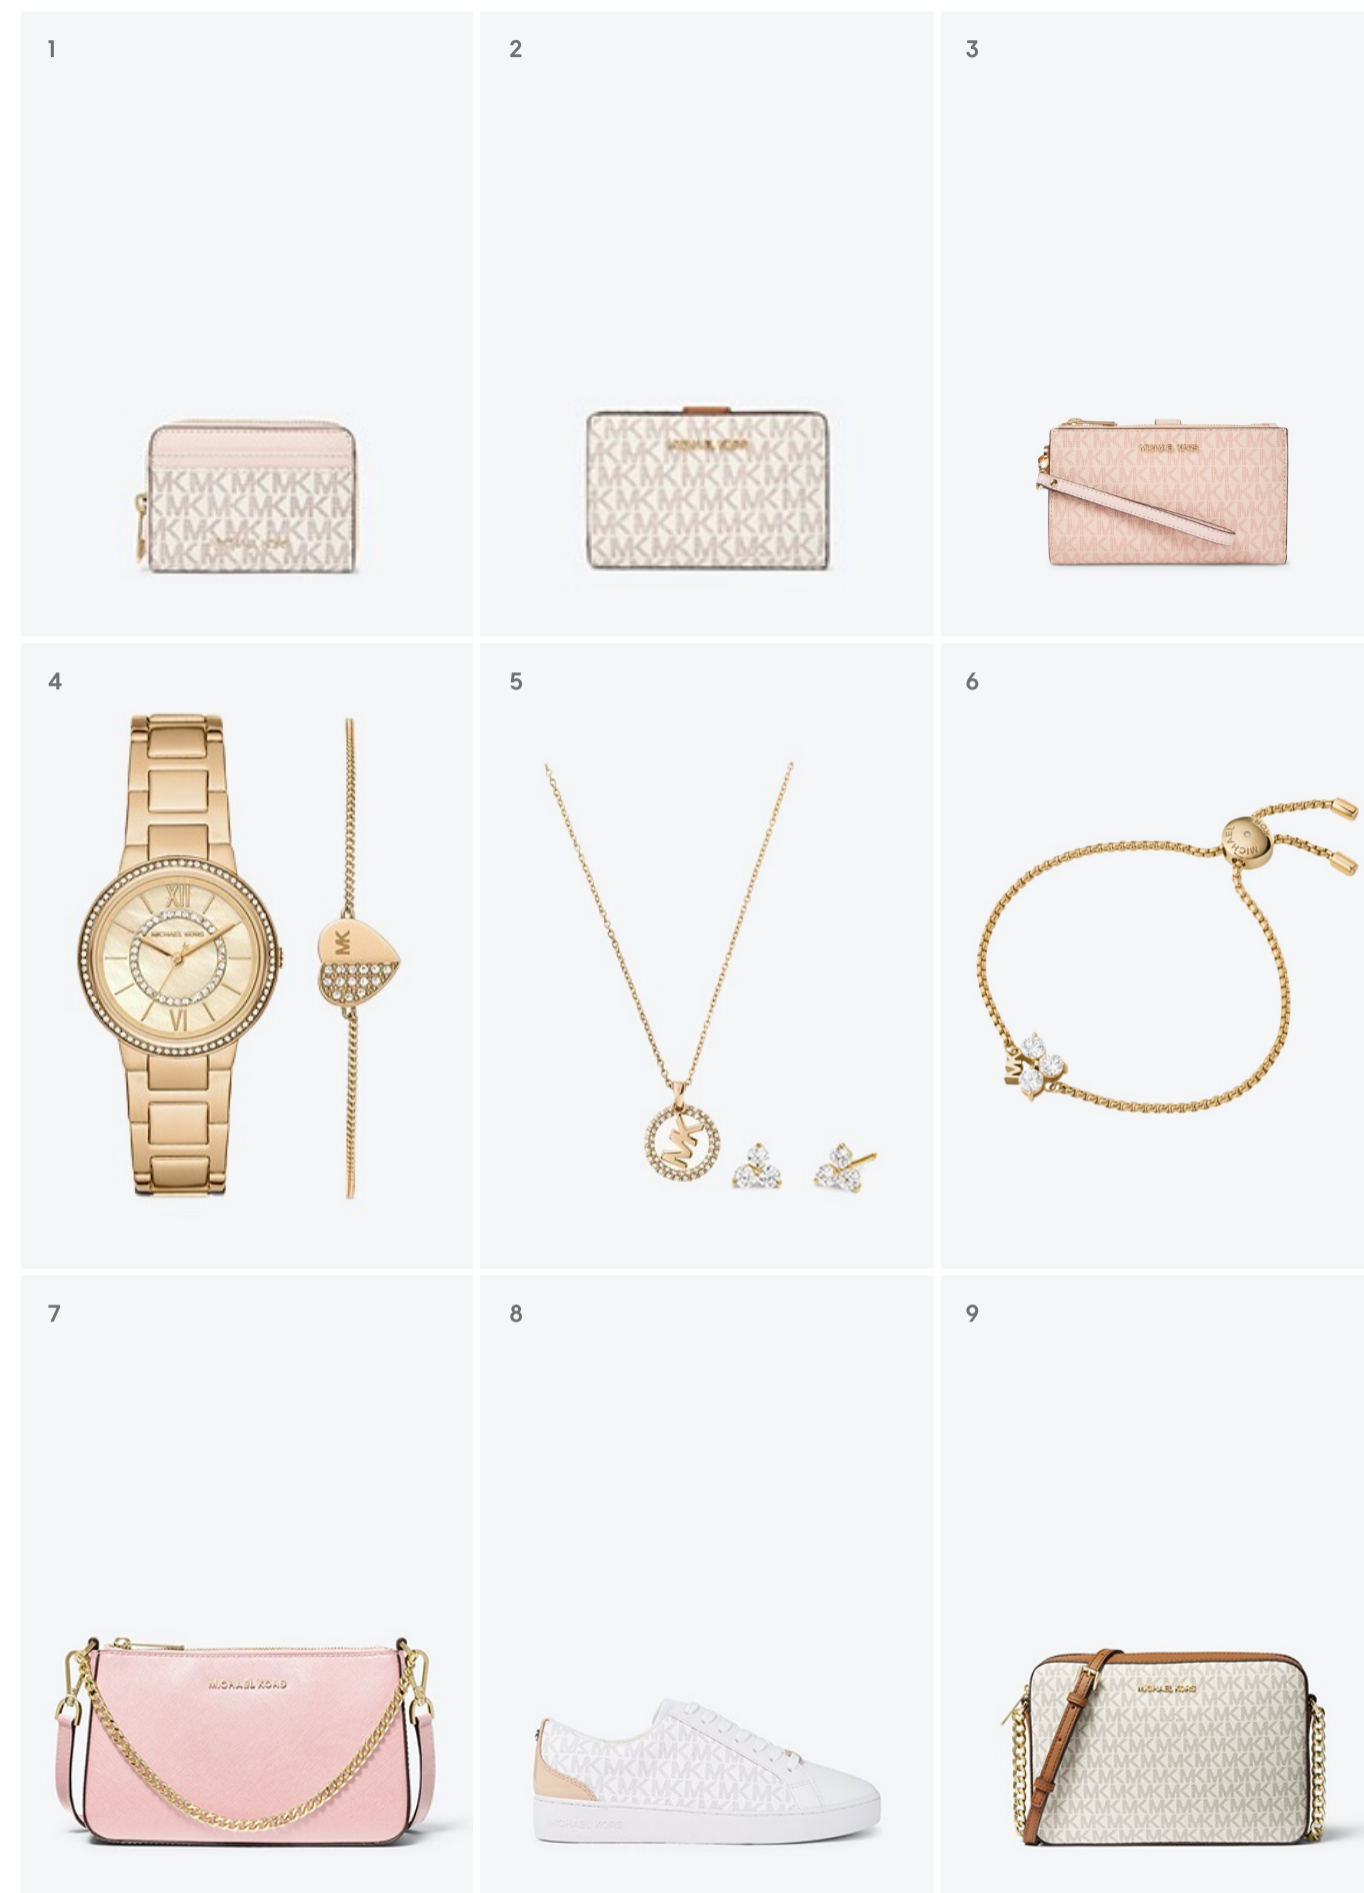

BANDOLERA JET SET ITEM GRANDE CON CADENA 35SIGTTC7L

# ESCAPADA POR EL DESIERTO

DESERT ROAD TRIP LARGE EAST WEST ZIP CHAIN CROSSBODY 35S1G3DC3I

1) VESTIDO MIDI CON VOLANTES JUO8Y11DYG 2) GAFAS DE SOL BLAIR MK-1014 3) VESTIDO CAMISERO MIDI CON CUELLO JUO8O3MDYG 4) CAMISETA CON ESTAMPADO DE SERPIENTE Y LOGOTIPO JUO5MJG97J 5) MONO DE LINO CON CINTURÓN JUO8ZNC19 6) MONEDERO CACTUS 35S1G3DU1B 7) FALDA PLISADA CON ESTAMPADO DE SERPIENTE JUO7EZ1DYG 8) ZAPATILLA POPPY CON CORDONES 49T9POFS4L 9) VESTIDO CRUZADO CON VOLANTES JUO8XEYDYG

Esta primavera, saca tu espíritu aventurero y explora el mundo. Estos accesorios se han diseñado para dar rienda suelta a tu lado más viajero (aunque no puedas ir muy lejos) con detalles innovadores como estampados de cactus y matrículas.

# REGALOS QUE LE ENCANTARÁN

BOLSO TOTE PORTATODO JET SET TRAVEL MEDIANO 35S1GTVT2B

Este San Valentín, te ayudamos a demostrar tu amor.  
Descubre nuestra selección de regalos.

- 1) TARJETERO JET SET TRAVEL MEDIANO CON CREMALLERA 35H9GTVZ2B 2) BILLETERA JET SET TRAVEL MEDIANA CON MONEDERO CON CREMALLERA 35F8GTVF2B 3) BOLSO DE PULSERA JET SET TRAVEL GRANDE CON DOBLE CREMALLERA 35F8GTVWOB 4) PULSERA CON CIERRE DESLIZANTE E INCRUSTACIONES MKJ7635 5) SET DE COLLAR Y PENDIENTES MOTT CON CIERRE DE TUERCA Y LOGOTIPO MKJ7653 6) PULSERA CON CIERRE DESLIZANTE E INCRUSTACIONES MKJ7298 7) BOLSO DE MANO JET SET TRAVEL MEDIANO CON CREMALLERA 35SOGTVU6L 8) ZAPATILLA CATELYN CON CORDONES 49S9CAFS1B 9) BANDOLERA JET SET ITEM GRANDE 35F8GTTTC3B