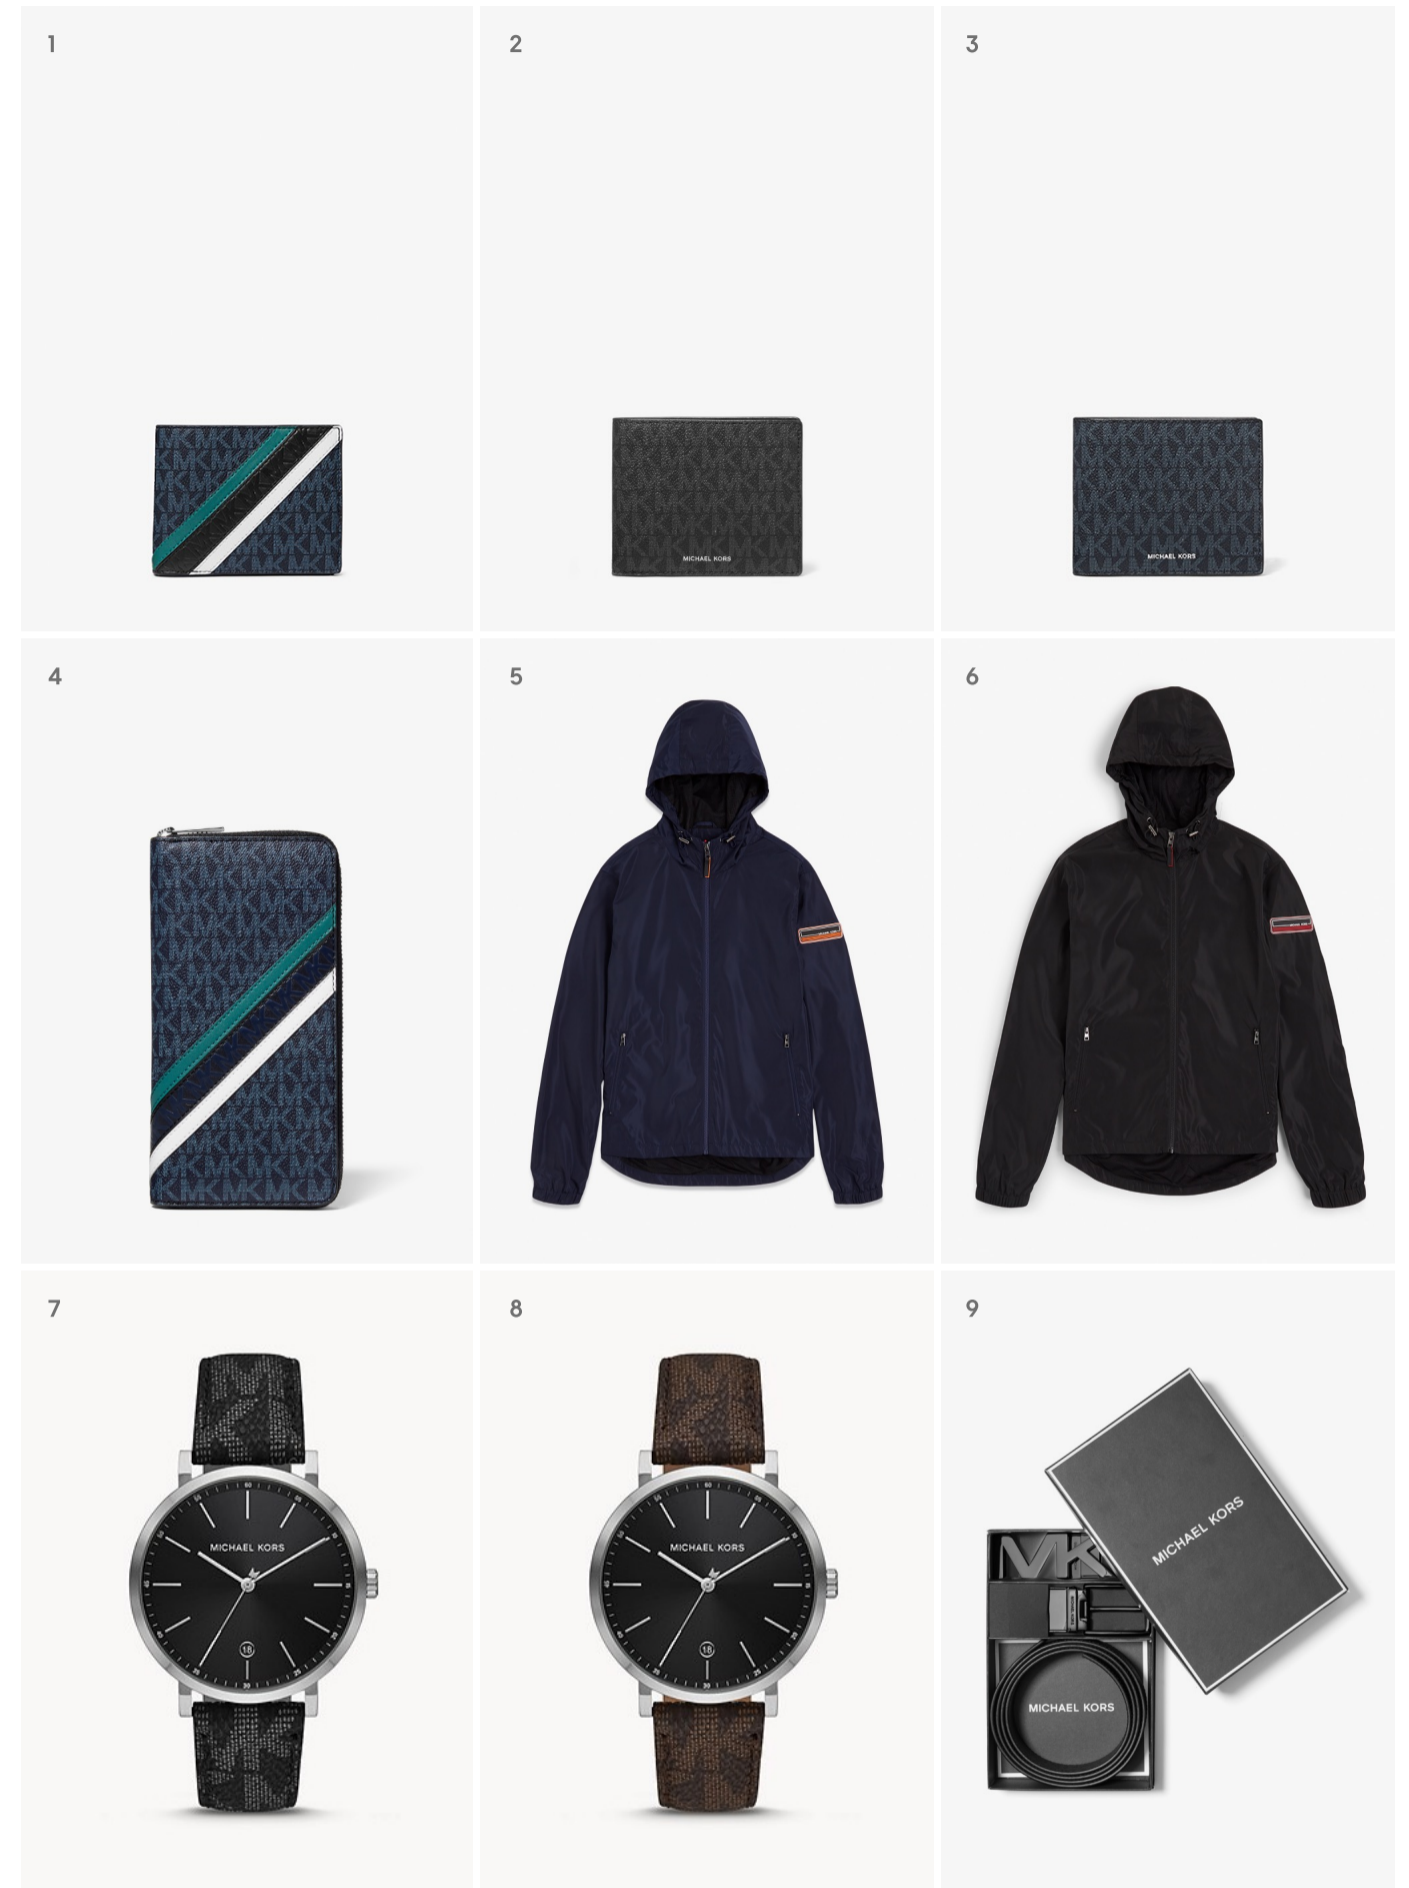

1) ROBE MI-LONGUE À VOLANTS JUO8Y11DYG 2) LUNETTES DE SOLEIL BLAIR MK-1014 3) ROBE T-SHIRT MI-LONGUE À COL JUO8O3MDYG 4) T-SHIRT À LOGO ET IMPRIMÉ SERPENT JUO5MJG97J 5) COMBINAISON EN LIN AVEC CEINTURE JUO8ZNC19 6) PORTE-MONNAIE CACTUS 35SIG3DU1B 7) JUPE PLISSÉE À IMPRIMÉ SERPENT JUO7EZ1DYG 8) BASKET POPPY À LACETS 49T9POFS4L 9) ROBE PORTEFEUILLE À VOLANTS JUO8XEYDYG

CADEAUX POUR ELLE

CABAS SOUPLE JET SET TRAVEL DE TAILLE MOYENNE 35SIGTVT2B

Pour la Saint-Valentin, rien de plus facile que de faire plaisir à l'élue de votre cœur grâce à notre sélection de cadeaux.

1) PORTE-CARTES ZIPPÉ JET SET TRAVEL DE TAILLE MOYENNE 35H9GTVZ2B 2) PORTEFEUILLE COMPACT JET SET TRAVEL DE TAILLE MOYENNE AVEC COMPARTIMENT À MONNAIE ET FERMETURE ZIPPÉE 35F8GTVF2B 3) GRANDE POCHE À SANGLE JET SET TRAVEL AVEC DOUBLE FERMETURE ZIPPÉE 35F8GTVWOB 4) COFFRET CADEAU MOTT À LOGO ET PIERRES PAVÉES MKJ7635 5) ENSEMBLE COLLIER ET CLOUS D'OREILLES MOTT À LOGO MKJ7653 6) BRACELET À GLISSIÈRE ET PIERRES PAVÉES MKJ7298 7) POCHE ZIPPÉE JET SET TRAVEL DE TAILLE MOYENNE 35SOGTVU6L 8) BASKET CAELYN À LACETS 49S9CAFSIB 9) GRAND SAC À BANDOULIÈRE JET SET 35F8GTT3B

Certains articles sont uniquement disponibles dans certaines boutiques

CADEAUX POUR LUI

MONTRE IRVING 42 MM À LOGO MK8812

Pour la Saint-Valentin, déclarez votre flamme avec des accessoires et des portefeuilles emblématiques.

1) PORTEFEUILLE COMPACT COOPER AVEC COMPARTIMENT À MONNAIE 36UOLCOF3B 2) PORTEFEUILLE COMPACT COOPER AVEC COMPARTIMENT À MONNAIE NOIR 36U9LCRF3B 3) PORTEFEUILLE COMPACT COOPER AVEC COMPARTIMENT À MONNAIE BLEU 36U9LCRF3B 4) PORTEFEUILLE COOPER TECH ENTièrement ZIPPÉ 36UOLCOZ3B 5) NOUVELLE VESTE COUPE-VENT INDIGO OOU2E9H8PL 6) NOUVELLE VESTE COUPE-VENT NOIR OOU2E9H8PL 7) MONTRE IRVING 42 MM À LOGO NOIR MK8812 8) MONTRE IRVING 42 MM À LOGO MARRON MK8813 9) COFFRET QUATRE CEINTURES EN UNE 36H9MBLY4V