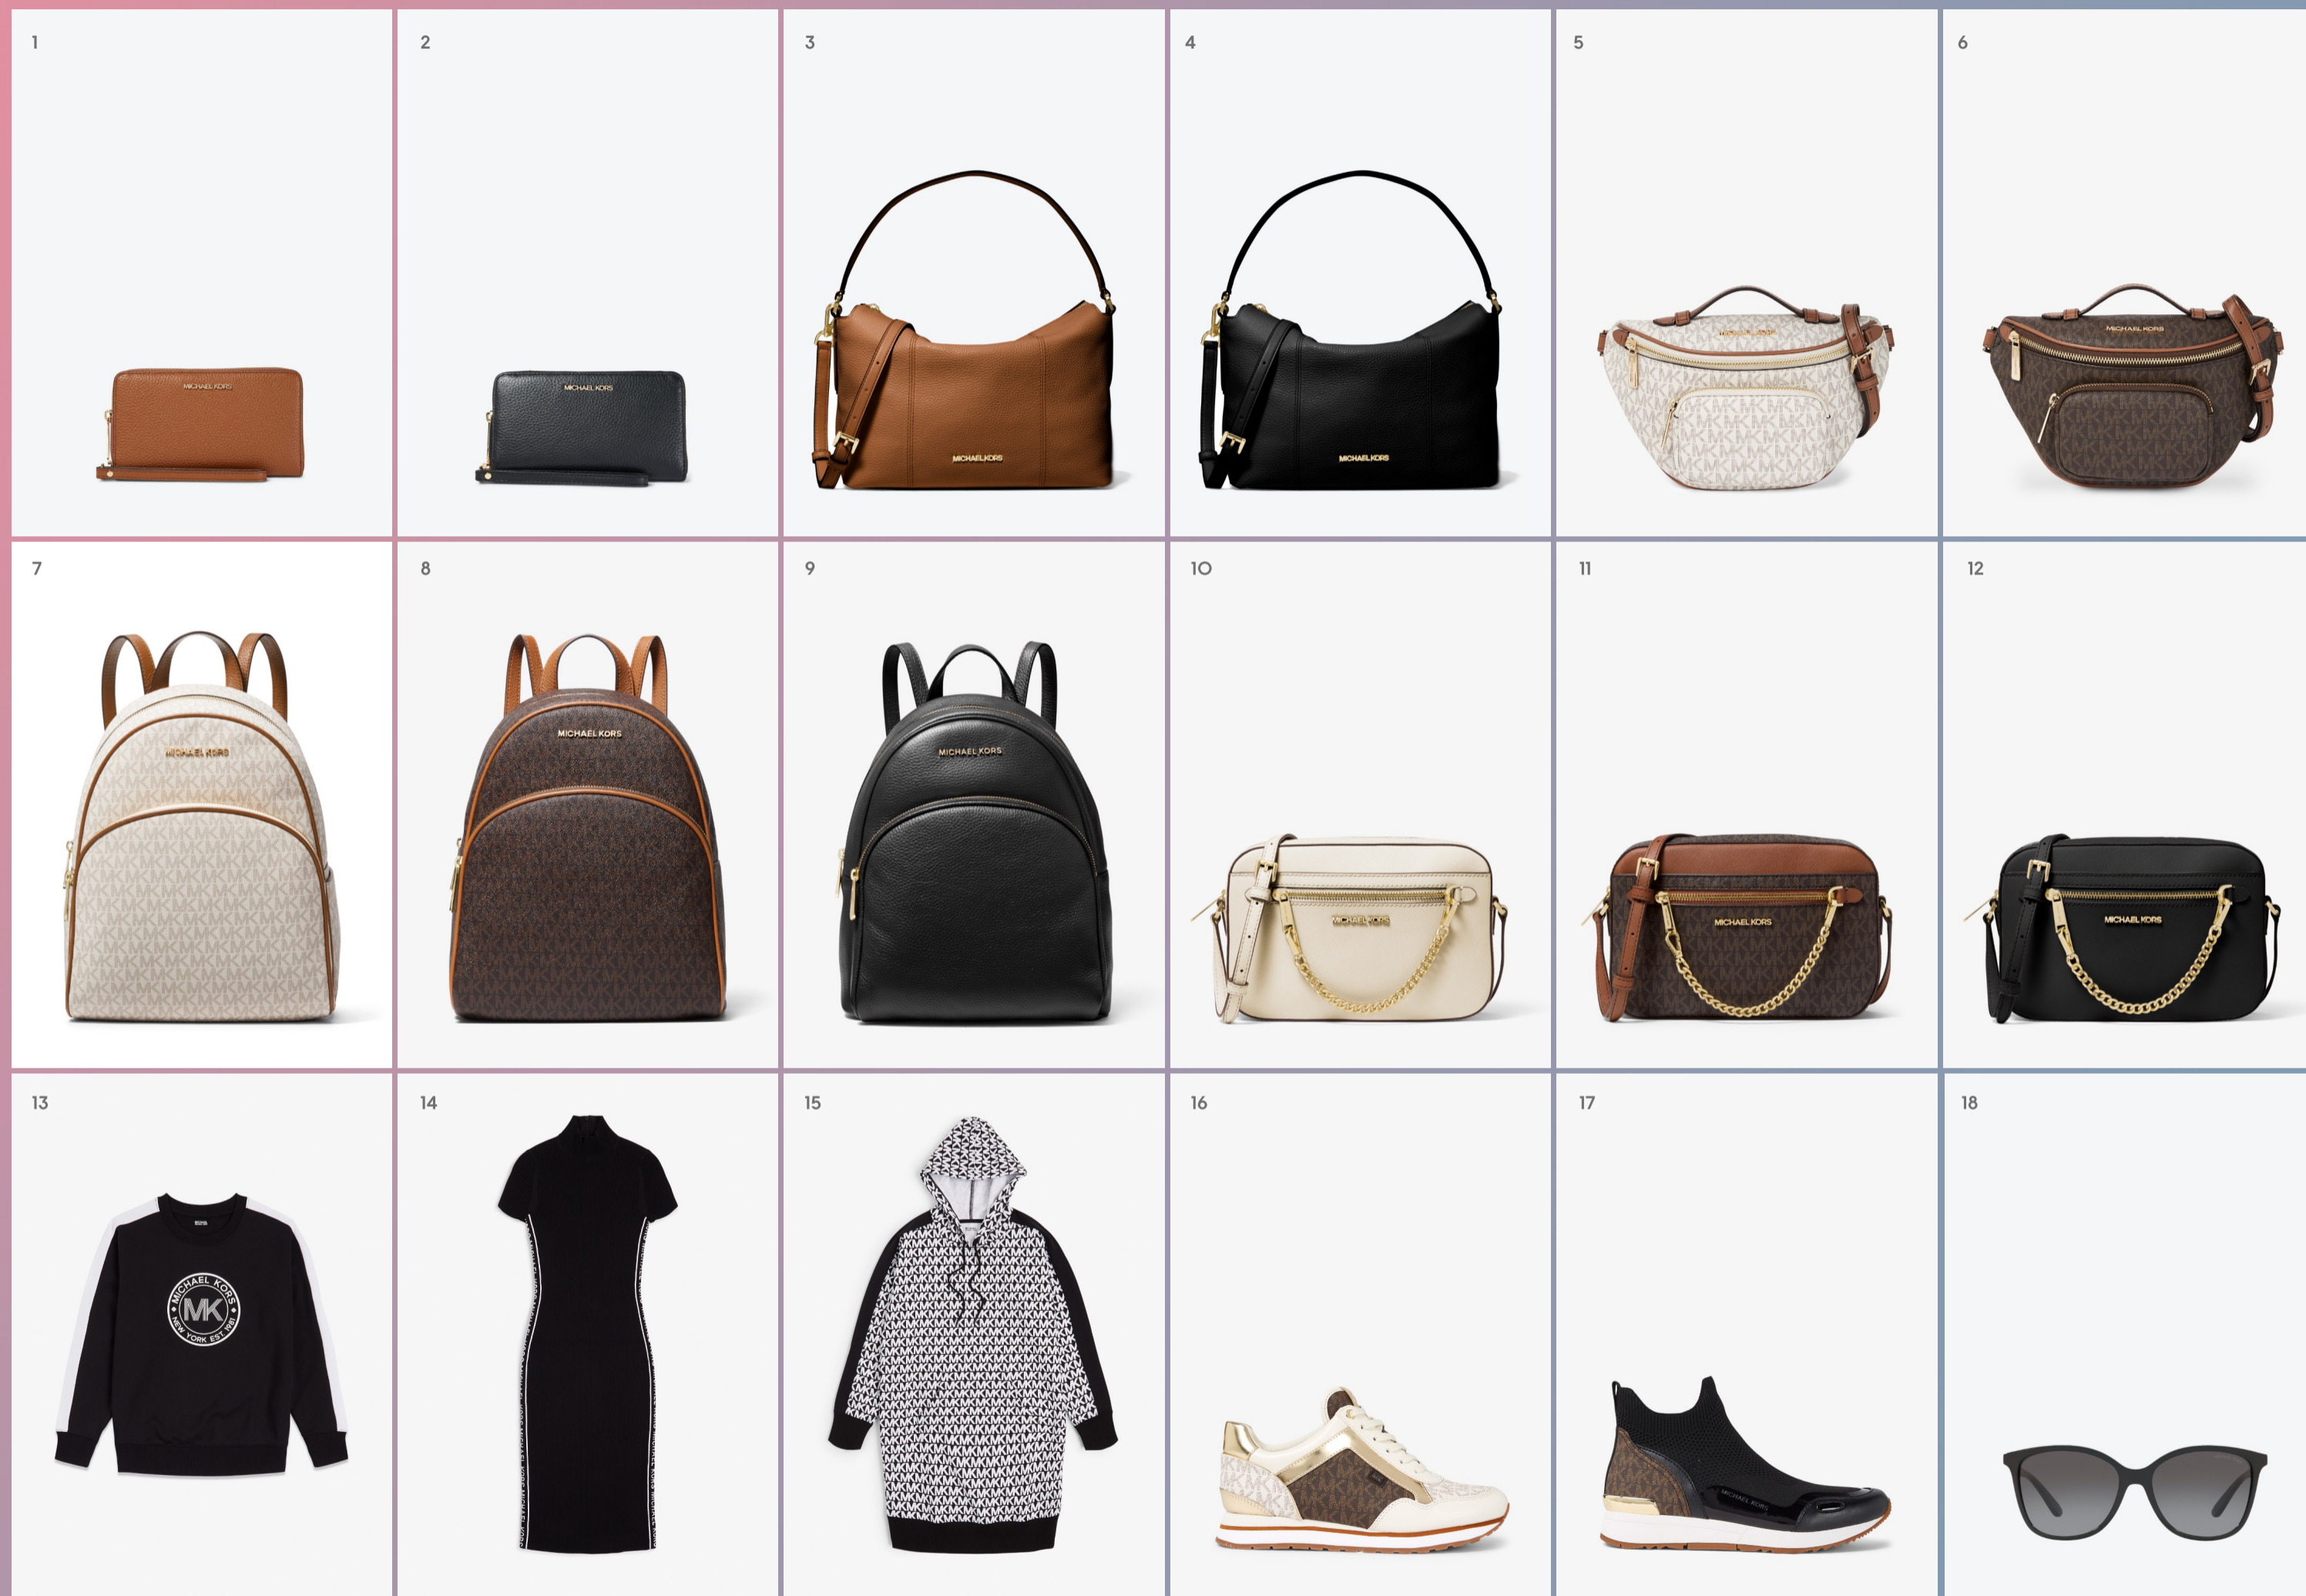

1) PORTEFEUILLE COMPACT COOPER AVEC COMPARTIMENT À MONNAIE 36UOLCOF3B 2) PORTEFEUILLE COMPACT COOPER AVEC COMPARTIMENT À MONNAIE NOIR 36U9LCRF3B 3) PORTEFEUILLE COMPACT COOPER AVEC COMPARTIMENT À MONNAIE BLEU 36U9LCRF3B 4) PORTEFEUILLE COOPER TECH ENTièrement ZIPPÉ 36UOLCOZ3B 5) NOUVELLE VESTE COUPE-VENT INDIGO OOU2E9H8PL 6) NOUVELLE VESTE COUPE-VENT NOIR OOU2E9H8PL 7) MONTRE IRVING 42 MM À LOGO NOIR MK8812 8) MONTRE IRVING 42 MM À LOGO MARRON MK8813 9) COFFRET QUATRE CEINTURES EN UNE 36H9MBLY4V

LA PAIRE PARFAITE

Gagnez immédiatement son cœur avec ces baskets sublimes qui accompagneront toutes les tenues avec style.

1) BASKET BILLIE 43SOBIFS5D 2) BASKET GEORGIE 43SOGIFS2D
3) BASKET CRISTA 49SICRFS4D 4) BASKET LULU 49TOLUFP1D

BASKET GEORGIE 43SOGIFS2D

Certains articles sont uniquement disponibles dans certaines boutiques

1) GRAND ÉTUI POUR TÉLÉPHONE JET SET TRAVEL PLAT LUGGAGE 35S9GTVE7L 2) GRAND ÉTUI POUR TÉLÉPHONE JET SET TRAVEL PLAT NOIR 35S9GTVE7L 3) SAC PORTÉ ÉPAULE BROOKE DE TAILLE MOYENNE 35TOGOKL2L 4) SAC PORTÉ ÉPAULE BROOKE DE TAILLE MOYENNE NOIR 35TOGOKL2L 5) TRÈS PETIT SAC CEINTURE ET À BANDOULIÈRE ERIN VANILLE 35FOGERNIB 6) TRÈS PETIT SAC CEINTURE ET À BANDOULIÈRE ERIN MARRON 35FOGERNIB 7) SAC À DOS ABBEY DE TAILLE MOYENNE VANILLE 35F8GAYB2B 8) SAC À DOS ABBEY DE TAILLE MOYENNE MARRON 35F8GAYB2B 9) SAC À DOS ABBEY DE TAILLE MOYENNE NOIR 35S7GAYBIL