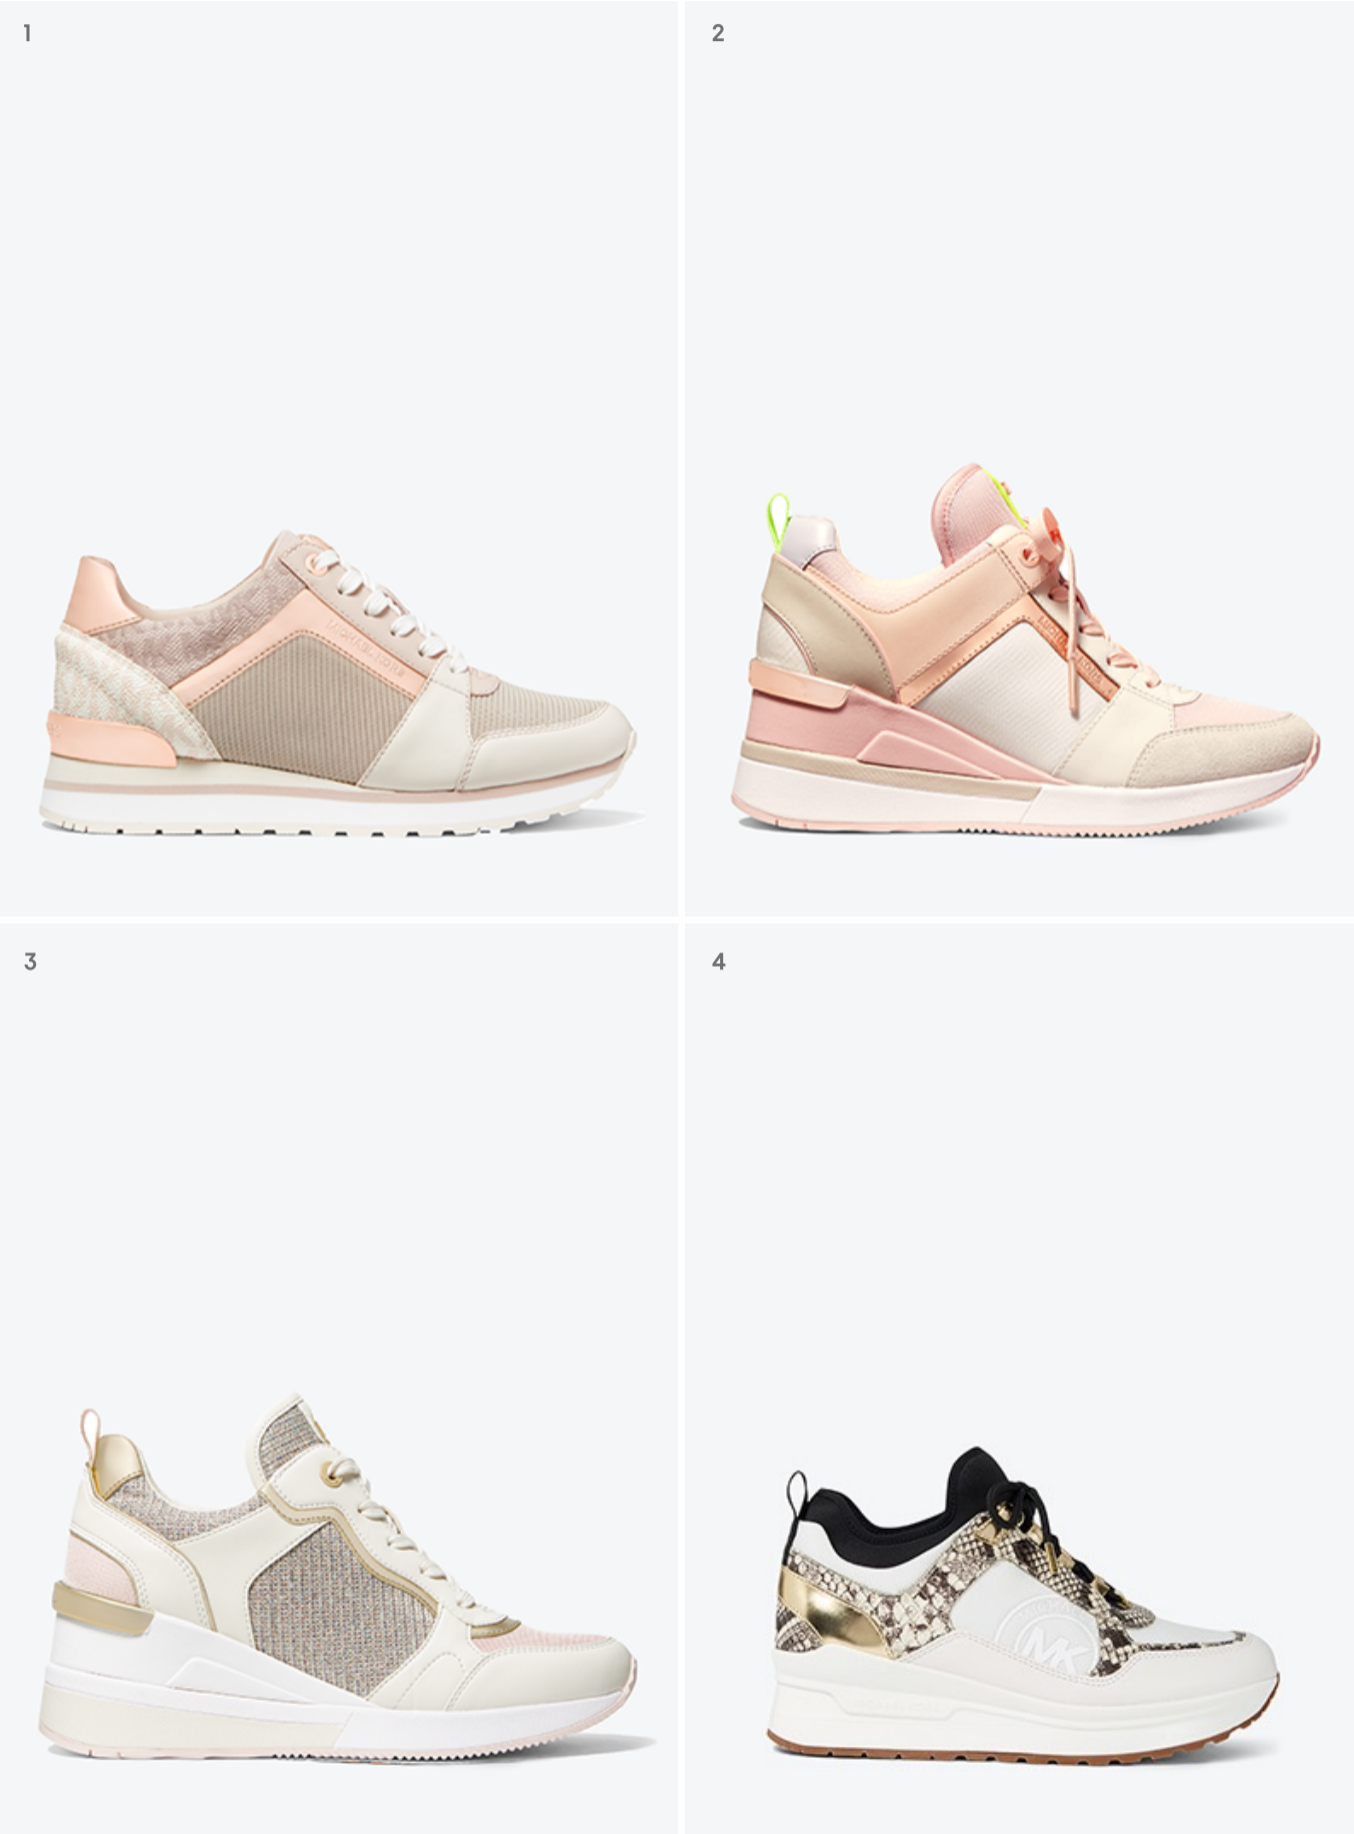

LA PAIRE PARFAITE

Gagnez immédiatement son cœur avec ces baskets sublimes qui accompagneront toutes les tenues avec style.

1) BASKET BILLIE 43SOBIFS5D 2) BASKET GEORGIE 43SOGIFS2D
3) BASKET CRISTA 49SICRFS4D 4) BASKET LULU 49TOLUFP1D