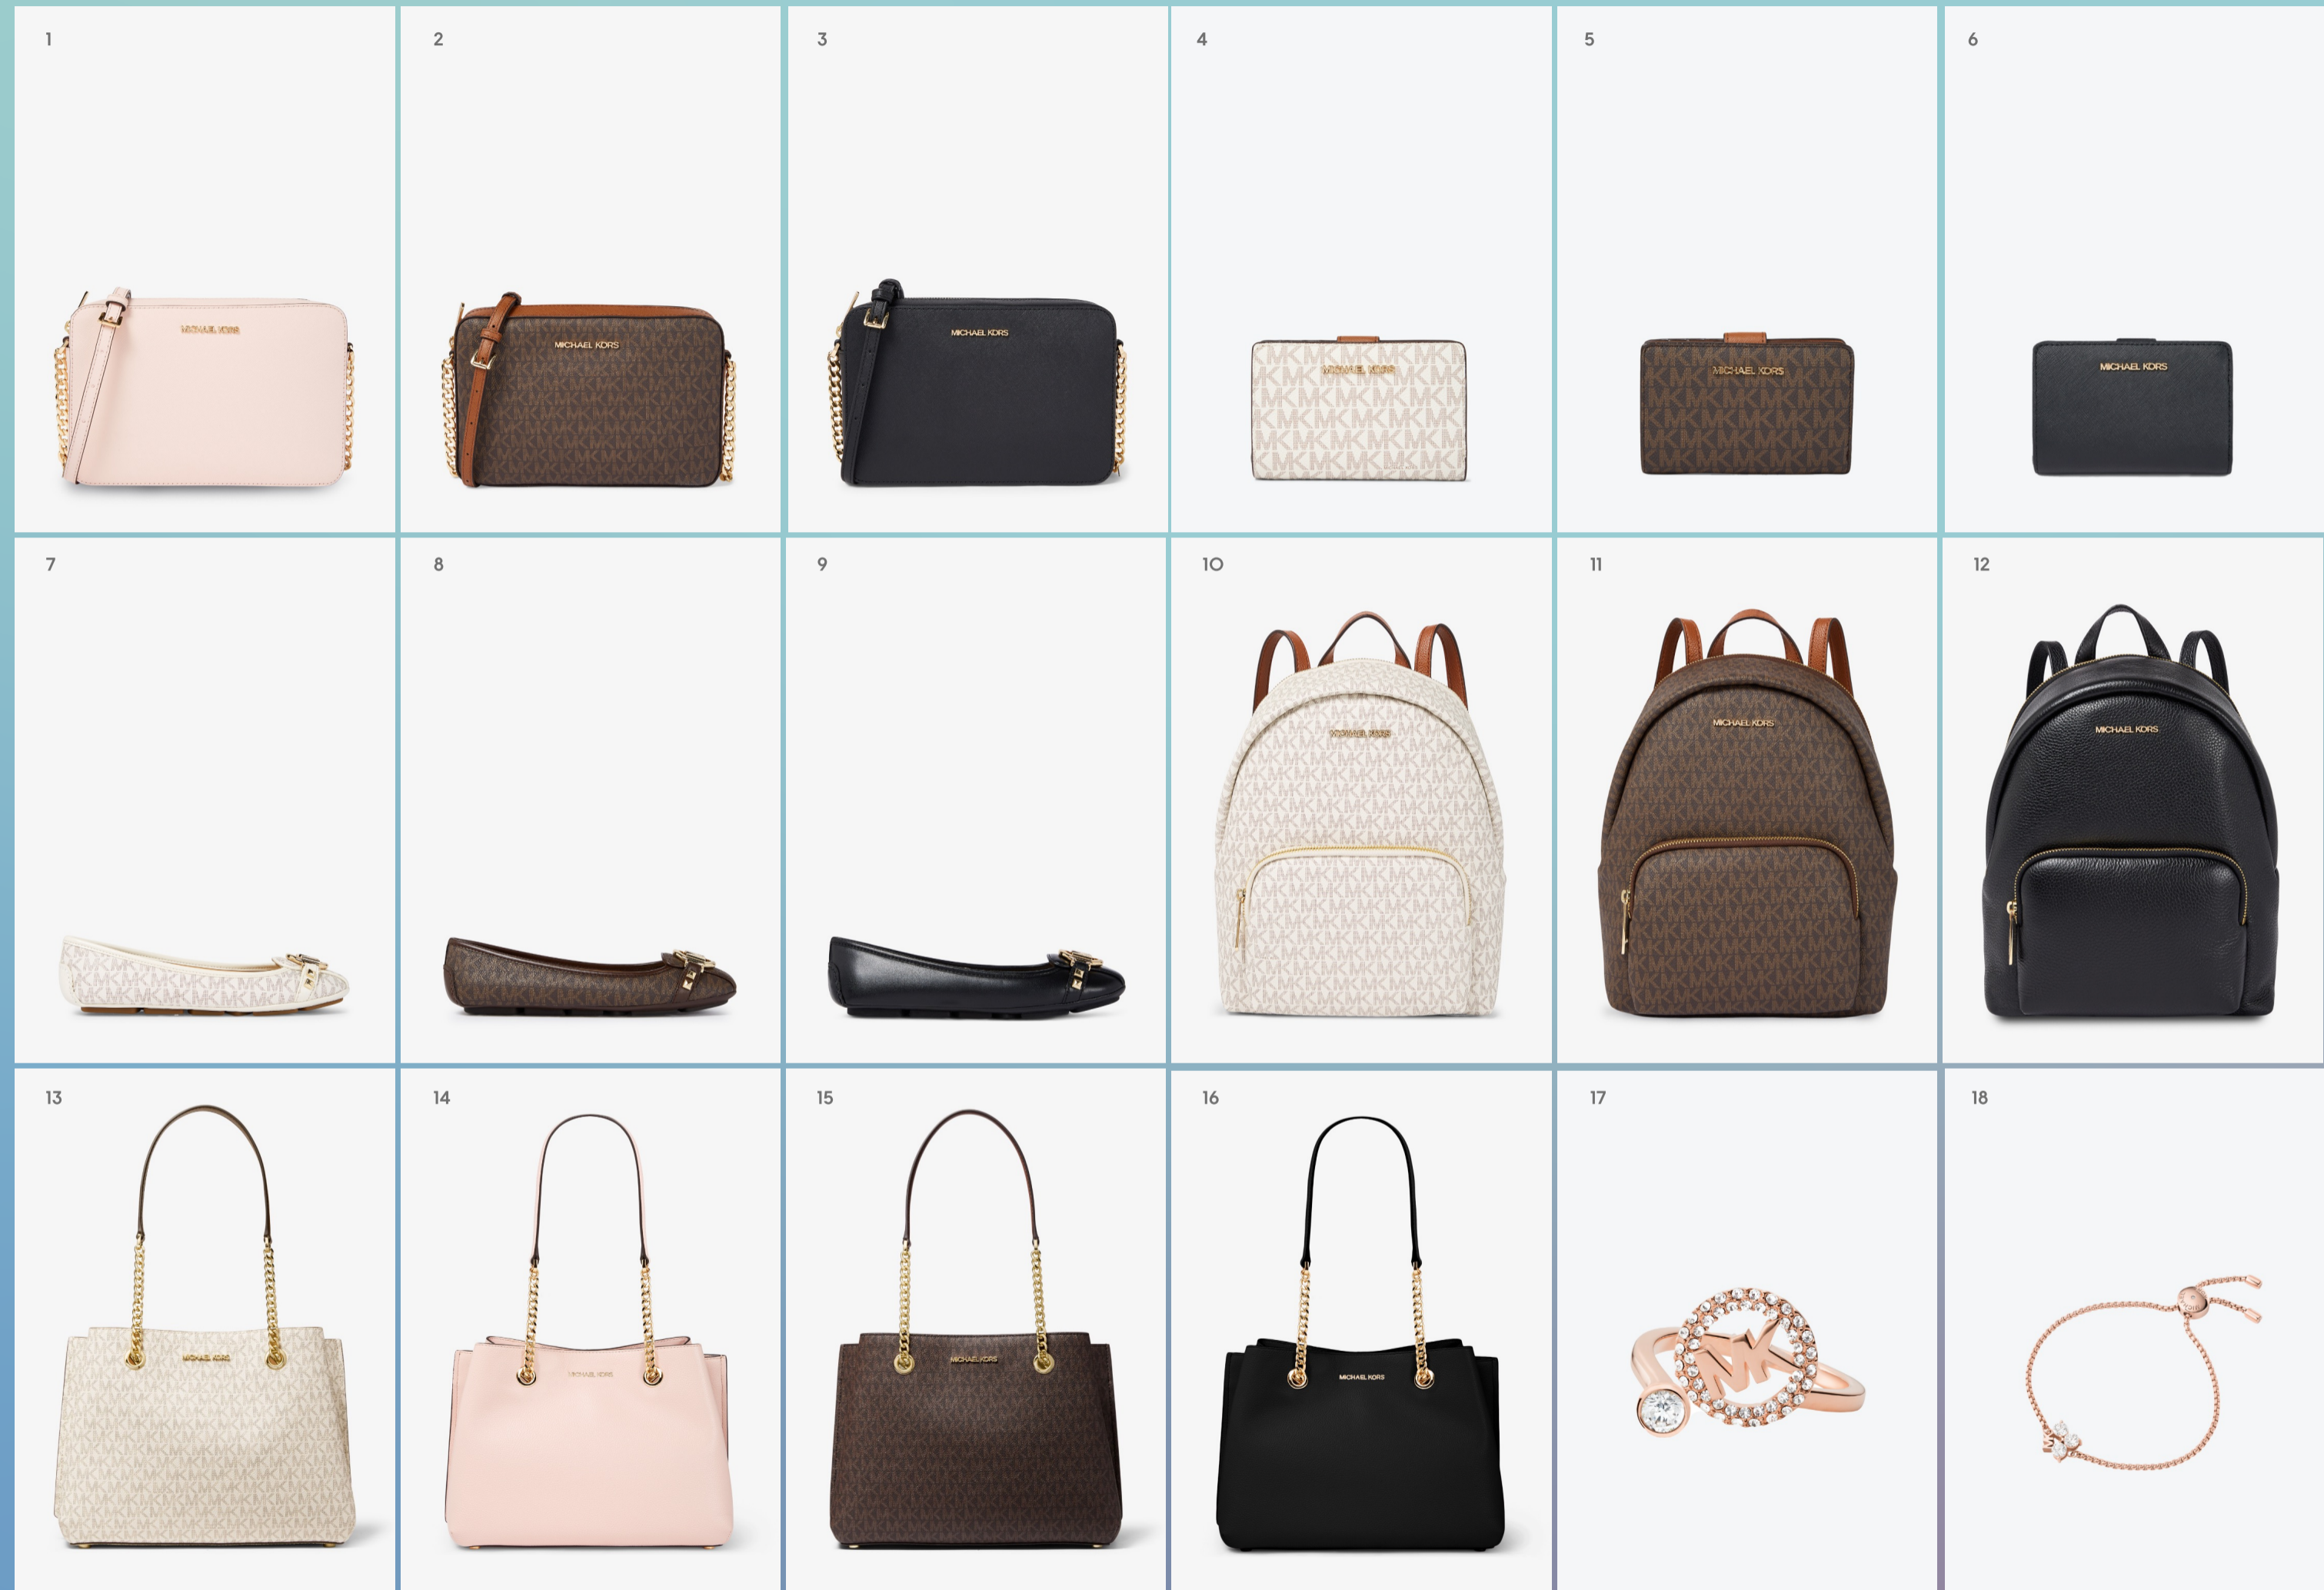

1) GRAND SAC À BANDOULIÈRE JET SET ROSE POUDRÉ 35T8GTT09L 2) GRAND SAC À BANDOULIÈRE JET SET MARRON 35F8GTT03B 3) GRAND SAC À BANDOULIÈRE JET SET NOIR 35T8GTT09L 4) PORTEFEUILLE COMPACT JET SET TRAVEL DE TAILLE MOYENNE AVEC COMPARTIMENT À MONNAIE ET FERMETURE ZIPPÉE VANILLE 35F8GTVF2B 5) PORTEFEUILLE COMPACT JET SET TRAVEL DE TAILLE MOYENNE AVEC COMPARTIMENT À MONNAIE ET FERMETURE ZIPPÉE MARRON 35F8GTVF2B 6) PORTEFEUILLE COMPACT JET SET TRAVEL DE TAILLE MOYENNE AVEC COMPARTIMENT À MONNAIE ET FERMETURE ZIPPÉE NOIR 35F7GTVF2L 7) MOCASSIN FULTON VANILLE 49T8FUFRIB 8) MOCASSIN FULTON MARRON 49T8FUFRIB 9) MOCASSIN FULTON NOIR 49T8FUFRIL

10) SAC À DOS ERIN DE TAILLE MOYENNE VANILLE 35TOGERB8B 11) SAC À DOS ERIN DE TAILLE MOYENNE MARRON 35TOGERB8B 12) SAC À DOS ERIN DE TAILLE MOYENNE NOIR 35FOGERB2L 13) GRAND SAC PORTÉ MAIN TEAGEN VANILLE 35SOGXZS7B 14) GRAND SAC PORTÉ MAIN TEAGEN ROSE POUDRÉ 35SOGXZS7L 15) GRAND SAC PORTÉ MAIN TEAGEN MARRON 35SOGXZS7B 16) GRAND SAC PORTÉ MAIN TEAGEN NOIR 35SOGXZS7L 17) BAGUE MOTT À LOGO MKJ7330 18) BRACELET COULISSANT AVEC PIERRES PAVÉES MKJ7299

Certains articles sont uniquement disponibles dans certaines boutiques