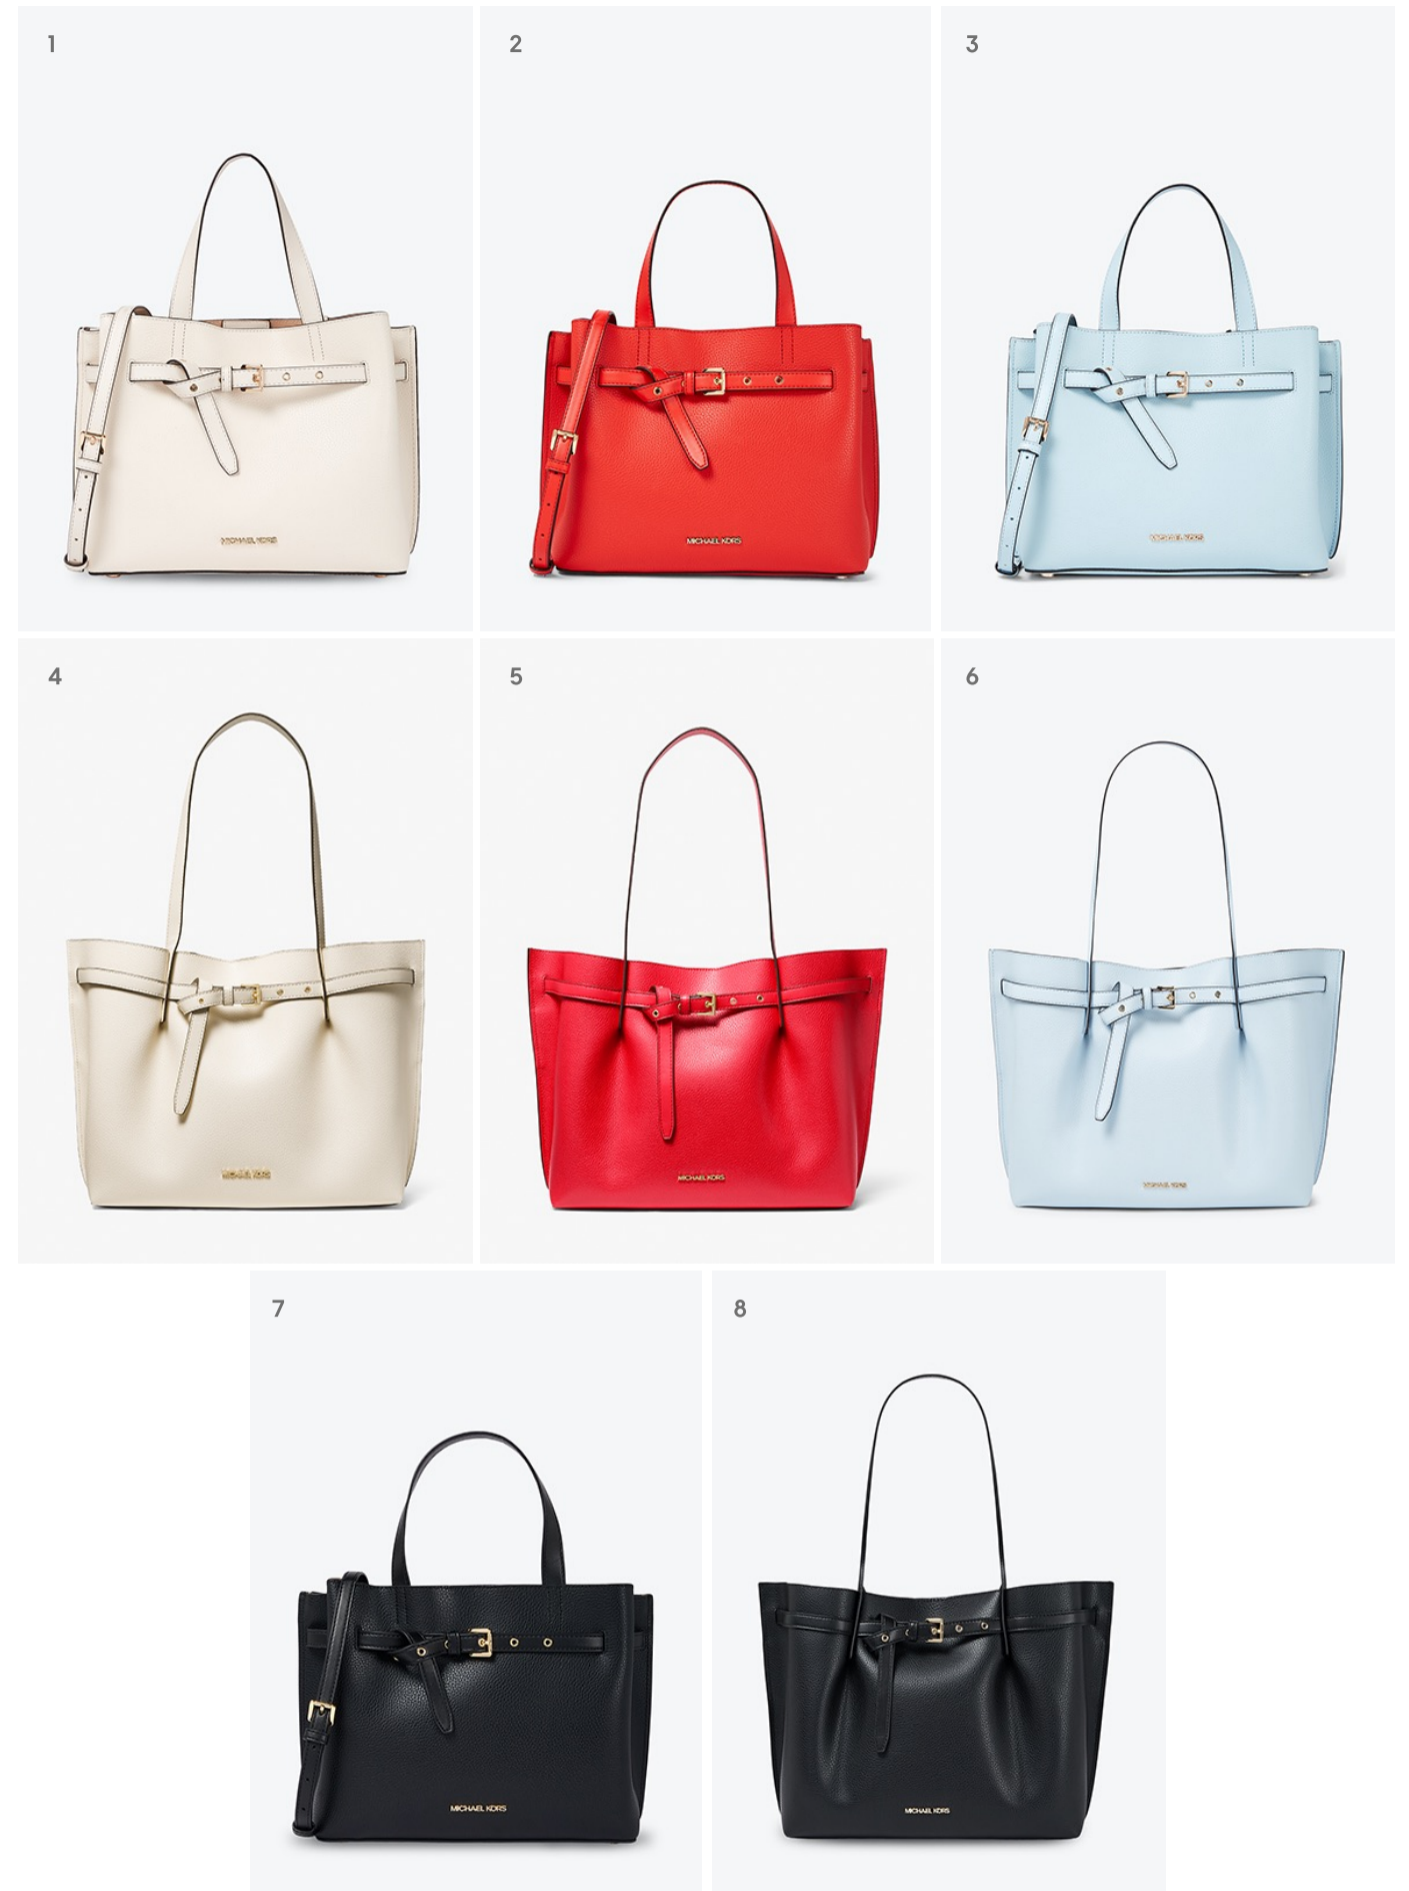

MICHAEL KORS O U T L E T

GUIDE PRODUIT
FÉVRIER 2021

DÉCOUVREZ EMILIA

Doté d'une nouvelle boucle élégante, notre nouveau sac Emilia est disponible dans une variété de modèles inédits, aussi chics les uns que les autres.

GRAND SAC PORTÉ MAIN EMILIA 35HOGU5S7T
 1) CRÈME CLAIR 2) SANGRIA FONCÉ 3) BLEU OCÉAN PÂLE 7) NOIR
 GRAND CABAS EMILIA 35HOGU5T9T
 4) CRÈME CLAIR 5) SANGRIA FONCÉ 6) BLEU OCÉAN PÂLE 8) NOIR

L'ÉLÉGANCE À PORTÉE DE MAIN

PETIT SAC PORTÉ MAIN DARIA 2 EN 1 5SIGDISOT

Découvrez Daria, notre sac porté main sophistiqué que vous allez adorer.

1

2

3

4

PETIT SAC PORTÉ MAIN DARIA 2 EN 1 35SIGDISOT
1) VANILLE 2) BOUTON D'OR MULTI
GRAND SAC PORTÉ MAIN EMILIA 35SIGDIS3B
3) VANILLE 4) JAUNE MARGUERITE

GRAND SAC À BANDOULIÈRE JET SET AVEC CHAÎNE 35SIGTTC7L

LE GLAMOUR EN TOUTE LIBERTÉ

Lorsque vous avez besoin de vos deux mains, optez pour l'un de ces élégants sacs à bandoulière.

ROADTRIP DANS LE DÉSERT

GRAND SAC À BANDOULIÈRE AVEC CHAÎNE 35SIG3DC3I