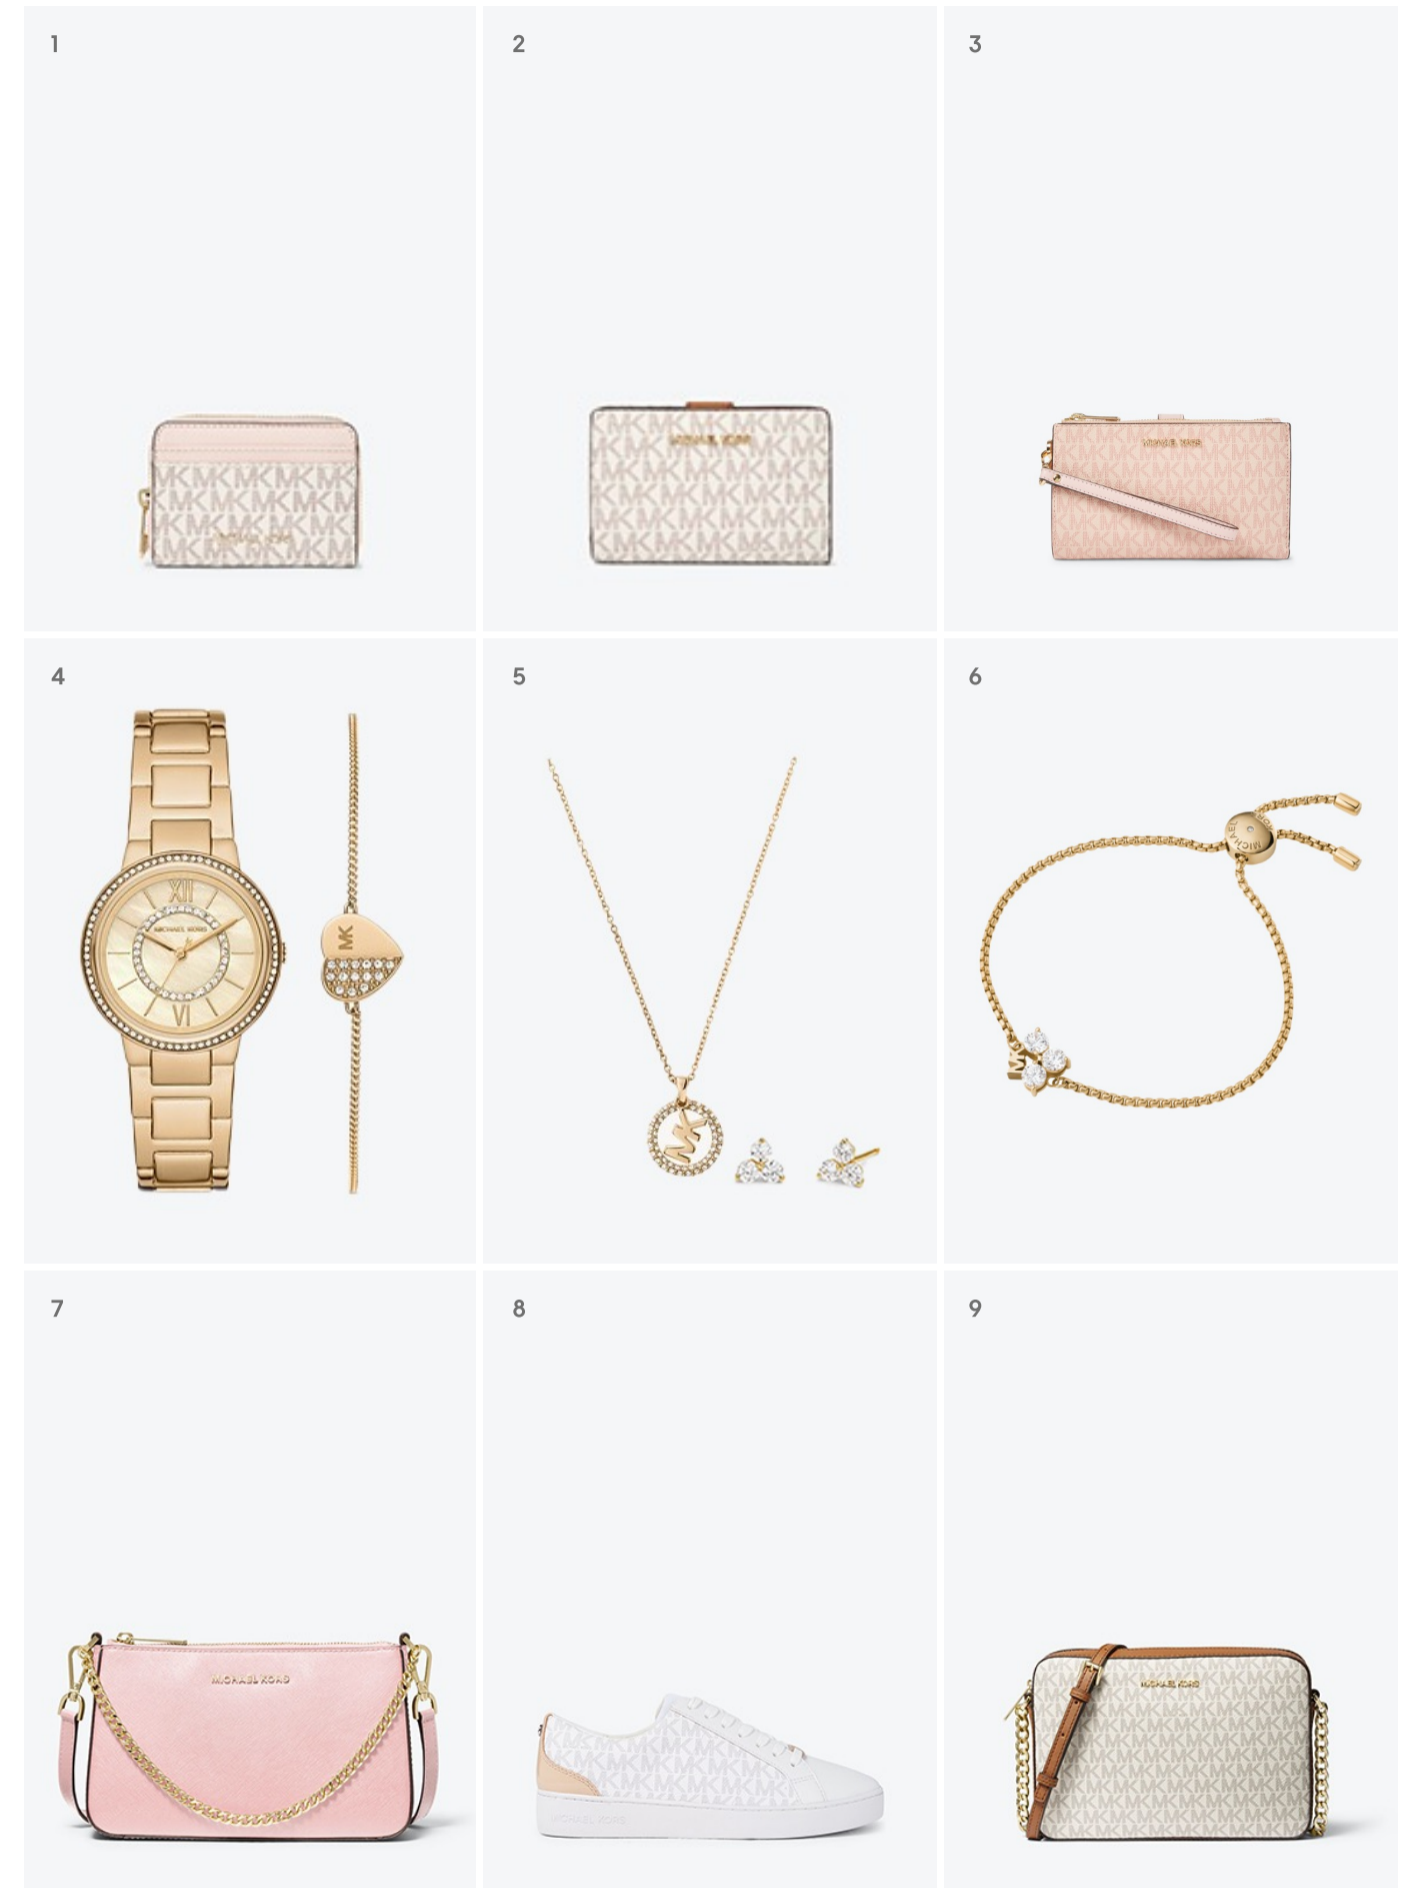

GRAND SAC À BANDOULIÈRE JET SET AVEC CHAÎNE 35SIGTTC7L

LE GLAMOUR EN TOUTE LIBERTÉ

Lorsque vous avez besoin de vos deux mains, optez pour l'un de ces élégants sacs à bandoulière.

ROADTRIP DANS LE DÉSERT

GRAND SAC À BANDOULIÈRE AVEC CHAÎNE 35SIG3DC3I

Ce printemps, laissez-vous griser par l'esprit d'aventure et d'exploration que procure un roadtrip dans le désert. Avec leurs nouveaux détails comme les imprimés cactus et plaques d'immatriculation, ces accessoires ont été conçus pour satisfaire votre soif de voyage (même lorsque vous ne pouvez pas voyager très loin}.

1) ROBE MI-LONGUE À VOLANTS JUO8Y11DYG 2) LUNETTES DE SOLEIL BLAIR MK-1014 3) ROBE T-SHIRT MI-LONGUE À COL JUO8O3MDYG 4) T-SHIRT À LOGO ET IMPRIMÉ SERPENT JUO5MJG97J 5) COMBINAISON EN LIN AVEC CEINTURE JUO8ZNC19 6) PORTE-MONNAIE CACTUS 35SIG3DU1B 7) JUPE PLISSÉE À IMPRIMÉ SERPENT JUO7EZ1DYG 8) BASKET POPPY À LACETS 49T9POFS4L 9) ROBE PORTEFEUILLE À VOLANTS JUO8XEYDYG

CADEAUX POUR ELLE

CABAS SOUPLE JET SET TRAVEL DE TAILLE MOYENNE 35SIGTVT2B

Pour la Saint-Valentin, rien de plus facile que de faire plaisir à l'élue de votre cœur grâce à notre sélection de cadeaux.

1) PORTE-CARTES ZIPPÉ JET SET TRAVEL DE TAILLE MOYENNE 35H9GTVZ2B 2) PORTEFEUILLE COMPACT JET SET TRAVEL DE TAILLE MOYENNE AVEC COMPARTIMENT À MONNAIE ET FERMETURE ZIPPÉE 35F8GTVF2B 3) GRANDE POCHE À SANGLE JET SET TRAVEL AVEC DOUBLE FERMETURE ZIPPÉE 35F8GTVWOB 4) COFFRET CADEAU MOTT À LOGO ET PIERRES PAVÉES MKJ7635 5) ENSEMBLE COLLIER ET CLOUS D'OREILLES MOTT À LOGO MKJ7653 6) BRACELET À GLISSIÈRE ET PIERRES PAVÉES MKJ7298 7) POCHE ZIPPÉE JET SET TRAVEL DE TAILLE MOYENNE 35SOGTVU6L 8) BASKET CAELYN À LACETS 49S9CAFSIB 9) GRAND SAC À BANDOULIÈRE JET SET 35F8GTT3B