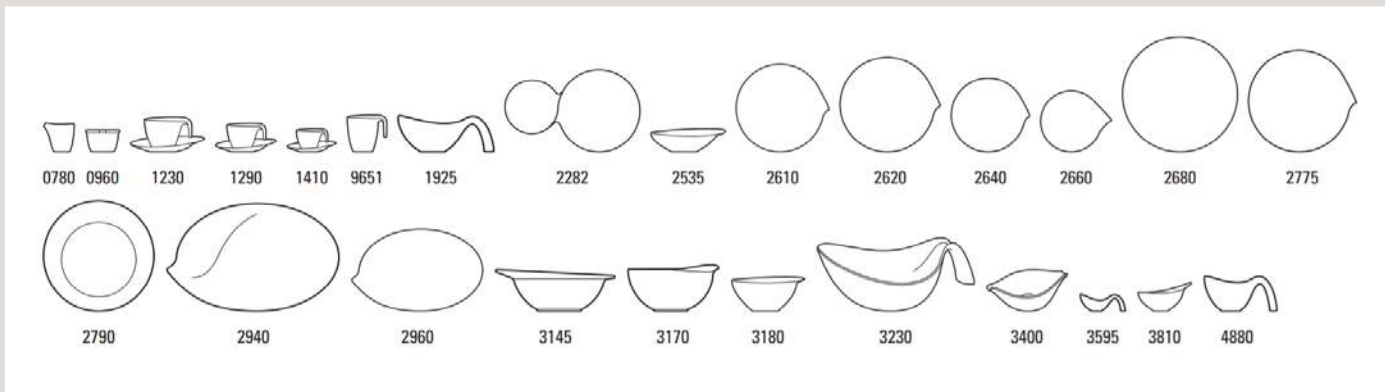

Flow

Article overview

Premium Porcelain, dishwasher safe, microwave safe

Price table

Article	Description	Size	RRP	BV Price
60-3420-0780	Creamer 6 pers.	0,20l	34,90	23,35
60-3420-0960	Sugar/jampot 6pers	0,20l	36,90	24,70
60-3420-1230	Breakfast cup & saucer 2pcs		38,90	26,05
60-3420-1240	Breakfast cup	0,38l	21,90	14,65
60-3420-1250	Saucer breakf.cup	21x18cm	17,00	11,35
60-3420-1290	Coffee cup & saucer 2pcs		34,90	23,35
60-3420-1300	Coffee cup	0,20l	20,90	14,00
60-3420-1310	Saucer coffee cup	18x15cm	14,00	9,35
60-3420-1410	Espresso cup & saucer 2pcs		29,90	20,00
60-3420-1420	Espresso cup	0,10l	18,90	12,65
60-3420-1430	Saucer espr. cup	14x12cm	11,00	7,35
60-3420-1925	Bowl with handles	0,6l	25,90	17,35
60-3420-2282	Two in One plate	39x25cm	46,90	31,40
60-3420-2535	Dp. plate/Ce.bowl	21x20cm	21,90	14,65
60-3420-2610	Flat plate small	26x24cm	19,90	13,30
60-3420-2620	Flat plate	28x27cm	21,90	14,65