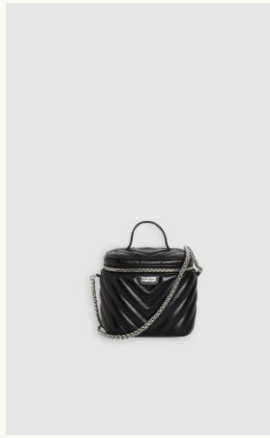

122ANGELAVANITY

CFASA00391
NOIR
100% Leather (Sheepskin)

Initial price   EUR : 225

Outlet price   EUR : 135