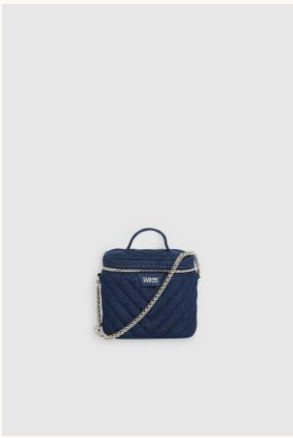

**122ANGELAVANITY
DENIM**

CFASA00390
DENIM FONCE
100% Cotton

Initial price   EUR : 195

Outlet price   EUR : 98