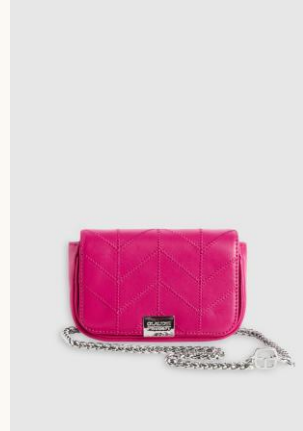

Outlet price EUR : 173

**122AKILINOEM
BOSSÉ**

CFASA00397
BLEU CIEL
100% Leather (Cow)

Initial price EUR : 255

Outlet price EUR : 135

122AKILINOBIS

CFASA00451
ORCHIDEE
100% Leather (Sheepskin)

Initial price EUR : 255