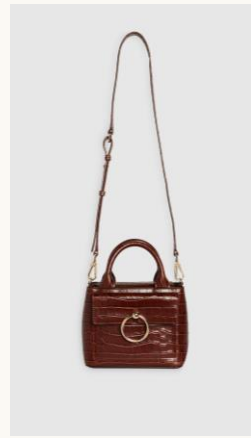

120ANGIEQUILT

CFAPM00018
NOIR
100% Leather (Sheepskin)

Initial price EUR : 145

Outlet price EUR : 87

223ANIGHTBAG

CFASA00521
JA UNE PALE
100% Zamac

Initial price EUR : 255

Outlet price EUR : 151