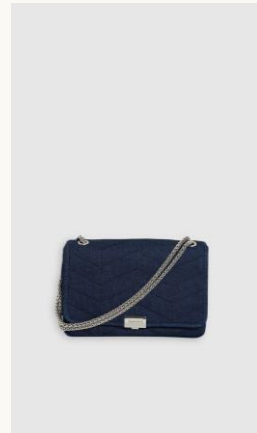

**122ANGELONEWSTITCHING
DENIM**

CFASA00392
DENIM FONCE
100% Cotton

Initial price EUR :245

Outlet price EUR : 164