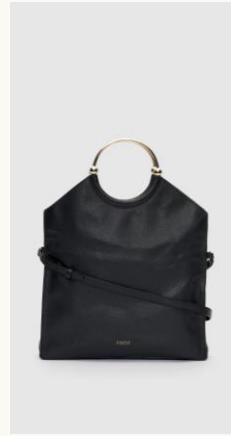

**121ANOUCKRING
LARGE**

CFASA00275
NOIR
100% Leather (Cow)

Initial price   EUR : 285

Outlet price   EUR : 171