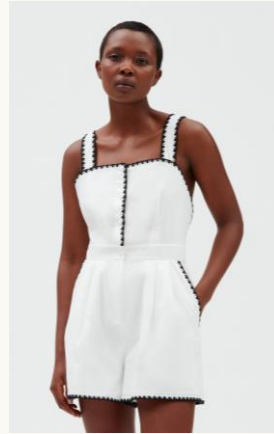

223JOANLEO

CFPCO00172
PRINT FONCE
100% Cotton

Initial price EUR : 285

Outlet price EUR : 171

222ELVIA

CFPSH00229
MULTICO
49% Cotton, 24% Polyester, 23%
Viscose, 4% Polyamide

Initial price EUR : 195

Outlet price EUR : 117