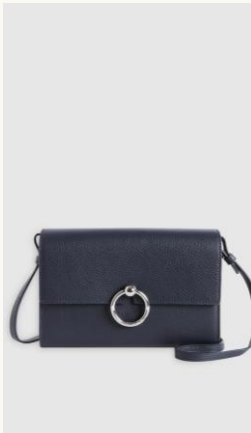

**122ANOUCKPOUCH
GRAINED**

CFASA00456
MARINE
100% Leather (Cow)

Initial price   EUR : 225

Outlet price   EUR : 135