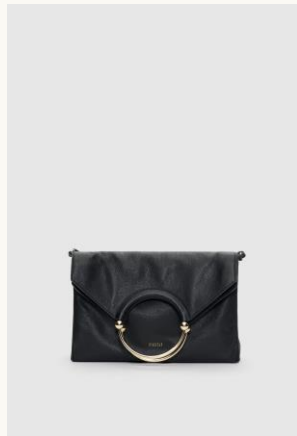

Outlet price EUR : 135

120ANGELAFRINGES

CFASA00204

MARINE

100% Leather (Cow)

Initial price EUR : 265

Outlet price EUR : 178

121ANOUCKRINGLARGE