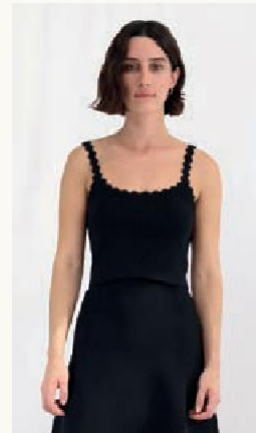

223MYRED

CFPPU00912

FRAISE

100% Cotton

Initial price EUR : 225

Outlet price EUR : 135

223MYSA

CFPPU00923