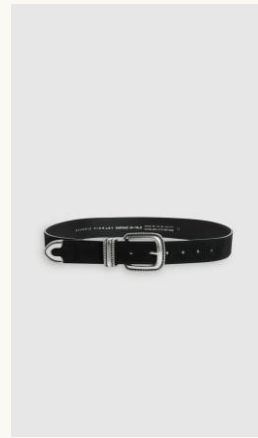

Outlet price EUR : 45

**223ABOBPALETTE
CENTRALE**

CFABO00318
BLANC

100% Cotton

Initial price EUR : 75

Outlet price EUR : 45

121AFFINITA

CFACE00120
NOIR